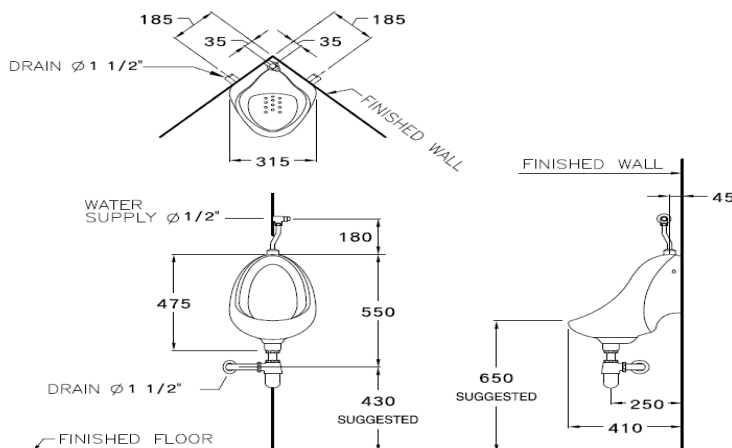

แองเจิล Angle

C305 แองเจิล โถปัสสาวะชายแขวนผนัง (ท่อน้ำเข้าด้านบน)

C305 Angle wall hung urinal (Top Inlet)

จุดขาย

- โถปัสสาวะชายแขวนผนัง ขนาดเล็ก ตอบโจทย์การจัดการจัดสรรพื้นที่ห้องน้ำที่มีจำกัด
- สามารถเลือกจัดวางเข้ามุมได้ทั้งซ้าย - ขวา
- ประหยัดน้ำ ใช้น้ำเพียง 1.5 ลิตร (ประหยัดน้ำมากขึ้นถึง 25% เมื่อเทียบกับรุ่น 2 ลิตร)
- ท่อน้ำเข้าด้านบน

ลักษณะสินค้า

- มาตรฐาน : มอก. 795-2544
- โถปัสสาวะชาย : แขวนผนัง
- ขนาด : 315 x 410 x 475 มม.
- ท่อน้ำทิ้ง : ออกผนัง, ระยะ 430 มม.

Selling Point

- Small size wall hung urinal gives solution to limited space management.
- choice of installation inleft or right corner
- Saving water only 1.5 liters. (Save 25% more, when compared with 2 liters)
- Top inlet urinal

Product descriptions

- Standard : TIS 795 - 2544
- Urinal : Wall hung
- Size : 315 x 410 x 475 mm.
- Outlet : P-trap, rough-in 430 mm.

สินค้าในชุด ประกอบด้วย Consist of

โถปัสสาวะ	Urinal	: C305	วาล์วเปิดปิดน้ำ	Valve	: -
เซ็นเซอร์	Sensor	: -	ตะแกรงกรองผง	Strainer	: -
แบตเตอรี่	Battery	: -	อุปกรณ์ติดตั้งขาเหล็ก	Bracket	: C9610

แนะนำใช้กับ

แนะนำฟลัชวาล์ว รุ่น	Flush Valve	: CT471SS(HM) หรือเทียบเท่า
ท่อน้ำทิ้ง	Urinal Trap	: CT681(HM) หรือเทียบเท่า

Dimension ware	Dimension pack.	Unit
315 x 410 x 475	340 x 560 x 328	mm.
Net whight	Gross whight	Unit
8.40	13.00	kg.