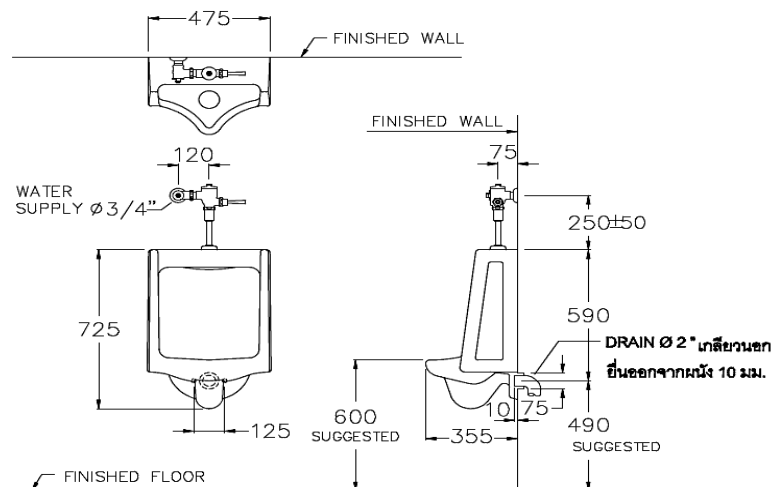

### ลักษณะสินค้า

- มาตรฐาน : มอก. 795-2544
- โถปัสสาวะชาย : แขวนผนัง
- ขนาด : 475 x 355 x 725 มม.
- ท่อน้ำทิ้ง : ออกผนัง, ระยะ 490 มม.

### Product descriptions

- Standard : TIS 795 - 2544
- Urinal : Wall hung
- Size : 475 x 355 x 725 mm.
- Outlet : P-trap, rough-in 490 mm.

### สินค้าในชุด ประกอบด้วย / Consist of

โถปัสสาวะ	Urinal	:	C303	วาล์วเปิดปิดน้ำ	Valve	:	-
เซ็นเซอร์	Sensor	:	-	ตะแกรงกรองผง	Strainer	:	C922
แบตเตอรี่	Battery	:	-	อุปกรณ์ยึดผนัง	Wall Flange	:	C9471
				อุปกรณ์ติดตั้งขาเหล็ก	Bracket	:	C943

### แนะนำใช้กับ

ฟลัชวาล์ว	Flush Valve	:	CT457DUF,CT457XDUF ,CT4571DUF และ CT474N(P)LCX(HM) หรือเทียบเท่า
-----------	-------------	---	--

Dimension ware	Dimension pack.	Unit
475 x 355 x 725	520 x 785 x 428	mm.
Net whight	Gross whight	Unit
27.17	37.00	kg.