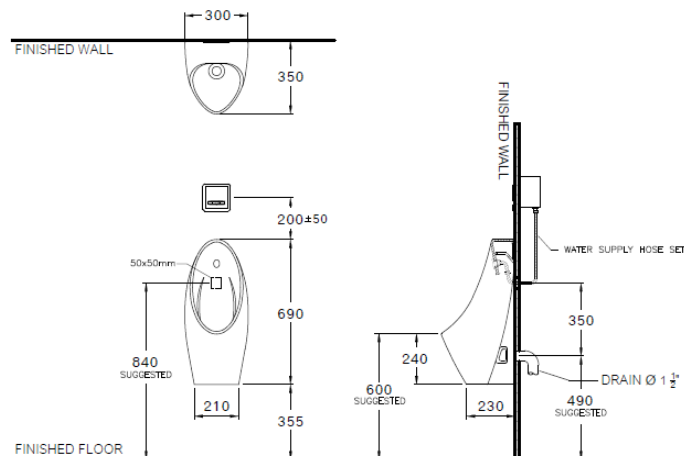

โคลเอ

Chloe

C30207BI โคลเอ โถปัสสาวะชายแขวนผนัง (ท่อน้ำเข้าด้านหลัง)

C30207BI Chloe Wall Hung urinal (Back Inlet) □

**จุดขาย**

- โถปัสสาวะชายแขวนผนัง ขนาดกลาง เหมาะสมทุกการใช้งาน □
- ประหยัดน้ำ ใช้น้ำเพียง 1 ลิตร (ประหยัดน้ำมากขึ้นถึง 50% เมื่อเทียบกับรุ่น 2 ลิตร) □
- โถปัสสาวะชาย Hygiene ลดคราบ ทำความสะอาดง่าย
- ท่อน้ำทิ้งถูกออกแบบให้เป็นหนึ่งเดียวกับโถ ช่วยให้การติดตั้งง่ายขึ้น □
- ท่อน้ำเข้าด้านหลัง □

**ลักษณะสินค้า**

- มาตรฐาน : มอก. 795-2544
- โถปัสสาวะชาย : แขวนผนัง
- ขนาด : 300 x 350 x 690 มม.
- ท่อน้ำทิ้ง : ออกผนัง, ระยะ 490 มม.

**Selling Point**

- Medium size wall hung urinal for all types of use.
- Saving water only 1 liters. (Save 50% more, when compared with 2 liters)
- Hygiene. Less stain and easy to clean.
- Build in urinal trap. Easier installation.
- Back inlet urinal.

**Product descriptions**

- Standard : TIS 795 - 2544
- Urinal : Wall hung
- Size : 300 x 350 x 690 mm
- Outlet : P-trap, rough-in 490 mm.

**สินค้าในชุด ประกอบด้วย Consist of**

โถปัสสาวะ	Urinal	: C30207BI	อุปกรณ์โถปัสสาวะชาย Back Inlet	Spreader Back Inlet	: C9462
เซ็นเซอร์	Sensor	: -	ตะแกรงกรองผง	Strainer	: C99094
แบตเตอรี่	Battery	: -	อุปกรณ์ยึดผนัง	Wall Flange	: C9476
			ขาเหล็ก	Bracket T9R	: C943

**แนะนำใช้กับ**

ฟลัชวาล์ว	Flush Valve	: CT4801AC(NL),CT4801DC(NL) และ CT488AC(NL)หรือเทียบเท่า □
ท่อน้ำทิ้ง	Urinal Trap	: □

Dimension ware	Dimension pack.	Unit
300 x 350 x 690	330 x 760 x 385	mm.
Net whight	Gross whight	Unit
19.45	24.00	kg.