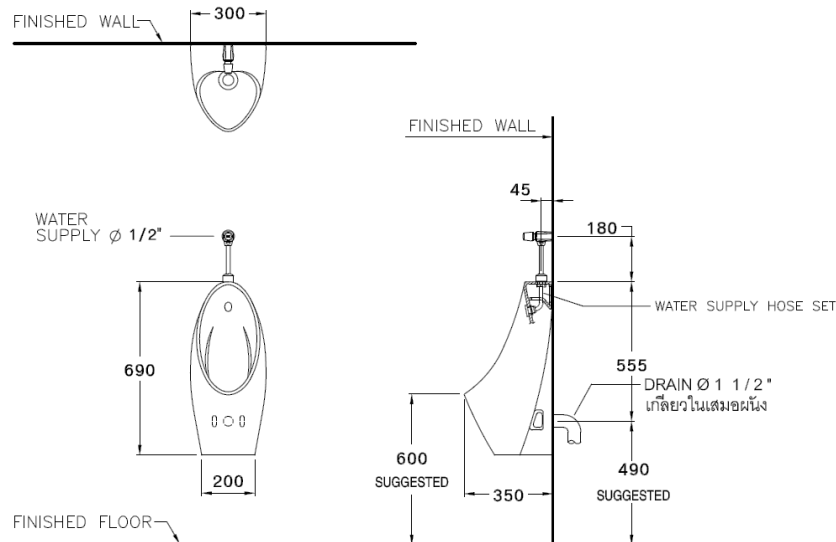

โคลเอ

Chloe

C30207 โคลเอ โถปัสสาวะชายแขวนผนัง (ท่อน้ำเข้าด้านบน)

C30207 Chloe Wall Hung urinal (Top Inlet)

จุดขาย

- โถปัสสาวะชายแขวนผนัง ขนาดกลาง เหมาะสมทุกการใช้งาน
- ประหยัดน้ำ ใช้น้ำเพียง 1 ลิตร (ประหยัดน้ำมากขึ้นถึง 50% เมื่อเทียบกับรุ่น 2 ลิตร)
- โถปัสสาวะชาย Hygiene ลดคราบ ทำความสะอาดง่าย
- ท่อน้ำทิ้งถูกออกแบบให้เป็นหนึ่งเดียวกับโถ ช่วยให้การติดตั้งง่ายขึ้น
- ท่อน้ำเข้าด้านบน

ลักษณะสินค้า

- มาตรฐาน : มอก. 795-2544
- โถปัสสาวะชาย : แขวนผนัง
- ขนาด : 300 x 350 x 690 มม.
- ท่อน้ำทิ้ง : ออกผนัง, ระยะ 490 มม.

Selling Point

- Medium size wall hung urinal for all types of use.
- Saving water only 1 liters. (Save 50% more, when compared with 2 liters)
- Hygiene. Less stain and easy to clean.
- Build in urinal trap. Easier installation
- fron inlet urinal.

Product descriptions

- Standard : TIS 795 - 2544
- Urinal : Wall hung
- Size : 300 x 350 x 690 mm
- Outlet : P-trap, rough-in 490 mm.

สินค้าในชุด ประกอบด้วย Consist of

โถปัสสาวะ	Urinal	: C30207	อุปกรณ์โถปัสสาวะชาย Top Inlet	Spreader Top Inlet	: C9461
เซ็นเซอร์	Sensor	:	ตะแกรงกรองผง	Strainer	: C99094
แบตเตอรี่	Battery	:	อุปกรณ์ยึดผนัง	Wall Flange	: C9476
			ขาเหล็ก	Bracket T9R	: C943

แนะนำใช้กับ

ฟลัชวาล์ว	Flush Valve	: CT464SS(HM)/ CT474N(S)(HM) หรือเทียบเท่า
ท่อน้ำทิ้ง	Urinal Trap	: -

Dimension ware	Dimension pack.	Unit
300 x 350 x 690	330 x 760 x 385	mm.
Net whight	Gross whight	Unit
19.45	24.00	kg.