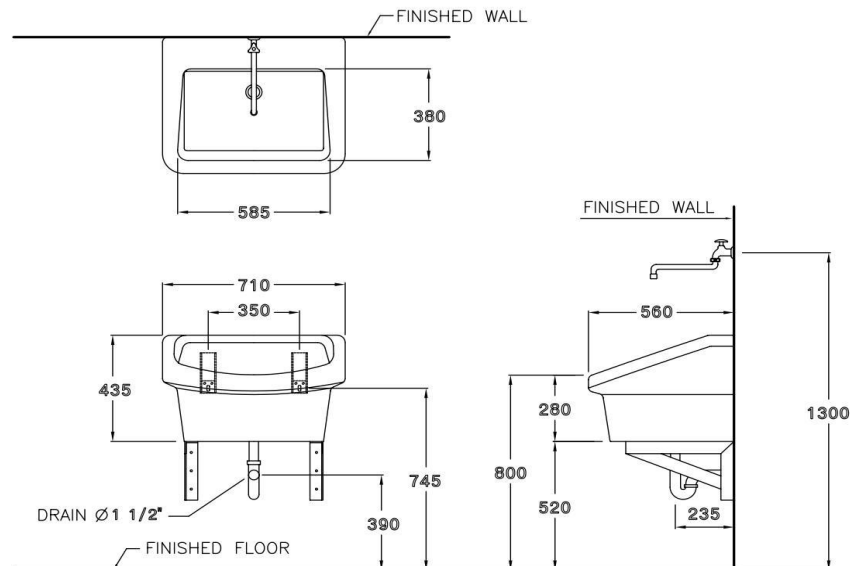

ลักษณะสินค้า

- มาตรฐาน : มอก. 791-2544
- อ่างล้างหน้า : แขวนผนัง
- ขนาด : 710 x 560 x 435 มม.
- มาตรฐานรูก๊อก : -

Product descriptions

- Standard : TIS 791 - 2544
- Basin : Wall hung
- Size : 710 x 560 x 435 mm.
- Standard faucet hole : -

ข้อควรระวัง!

สินค้าในชุด ประกอบด้วย Consist of

อ่างล้างหน้า	Basin	: C2800	ฝาดรบนรน้ำล้น	Overflow Cover	: -
ขาตั้งอ่างล้างหน้า	Pedestal	: -	อุปกรณ์ติดตั้งและน๊อตยึด	Fixing Set	: C9441
खाอ่างชนิดแขวน	Cover	: -	อุปกรณ์ติดตั้งพร้อมราวเหล็ก	Towel Bar	: -
สแตนเลสครอบท่อน้ำทิ้ง	Stainless Trap Cover	: -	แผ่นเซรามิค	Drain Cover	: -

Dimension ware	Dimension pack.	Unit
710 x 560 x 435	750 x 585 x 480	mm.
Net whight	Gross whight	Unit
37.78	47.50	kg.

สอบถามรายละเอียดเพิ่มเติมได้ที่
บริษัทสยามซานิทารีแวร์อินดัสทรี จำกัด
36/11 ถ.วิภาวดีรังสิต แขวงสนามบิน เขตดอนเมือง กรุงเทพฯ 10210
โทร. 0-2973-5040-54 โทรสาร. 0-2973-3470-4
COTTO Call Center โทร. 0-2521-7777
รายละเอียดที่ระบุไว้ในเอกสารนี้ บริษัทอาจเปลี่ยนแปลงได้ตามความเหมาะสม
โดยไม่ต้องแจ้งล่วงหน้า