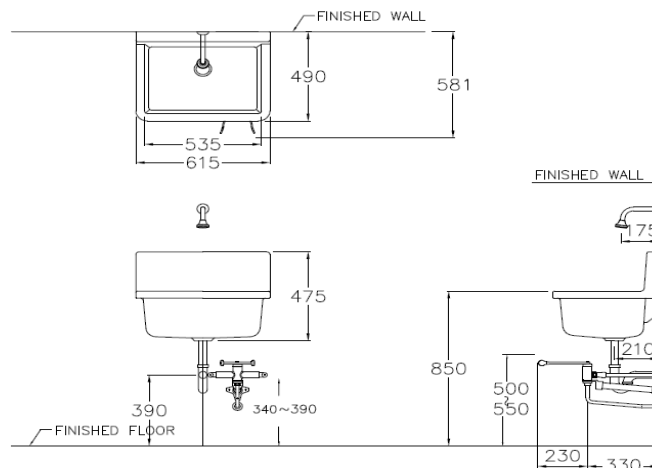

อ่างเอนกประสงค์

Service Sink

C2400 อ่างเอนกประสงค์

C2400 Service Sink

จุดขาย

- อ่างซิงค์ชนิดแขวนผนัง ง่ายในการติดตั้งและประหยัดพื้นที่
- รูปทรงเหลี่ยม แบบโมเดิร์น

ลักษณะสินค้า

- มาตรฐาน : มอก. 791-2544
- อ่างล้างหน้า : แขวนผนัง
- ขนาด : 615 x 490 x 475 มม.
- มาตรฐานรูก๊อก : -

Selling Point

- Wall hung sink. Easy installation and saving space.
- Rectangle modern design

Product descriptions

- Standard : TIS 791 - 2544
- Basin : Wall hung
- Size : 615 x 490 x 475 mm.
- Standard faucet hole : -

สินค้าในชุด ประกอบด้วย Consist of

อ่างล้างหน้า	Basin	: C2400	ฝาดรบนรน้ำล้น	Overflow Cover	: -
ขาตั้งอ่างล้างหน้า	Pedestal	: -	อุปกรณ์ติดตั้งและน๊อตยึด	Fixing Set	: C943, C944
ขาอ่างชนิดแขวน	Cover	: -	อุปกรณ์ติดตั้งพร้อมราวเหล็ก	Towel Bar	: -
สแตนเลสครอบท่อน้ำทิ้ง	Stainless Trap Cover	: -	แผ่นเซรามิค	Drain Cover	: -

อุปกรณ์ที่ต้องซื้อเพิ่ม

ก๊อกน้ำ (เปิดปิดด้วยเข่า)	Fuacet	: CT2156	วาล์วเปิดปิดน้ำ	Valve	: CT179(HM)
สะดืออ่างพร้อมท่อน้ำทิ้ง		: CT6801	สายน้ำดี	Inlet Hose	: Z402(HM) หรือเทียบเท่า

Dimension ware	Dimension pack.	Unit
615 x 490 x 475	500 x 665 x 520	mm.
Net whight	Gross whight	Unit
24.70	31.00	kg.