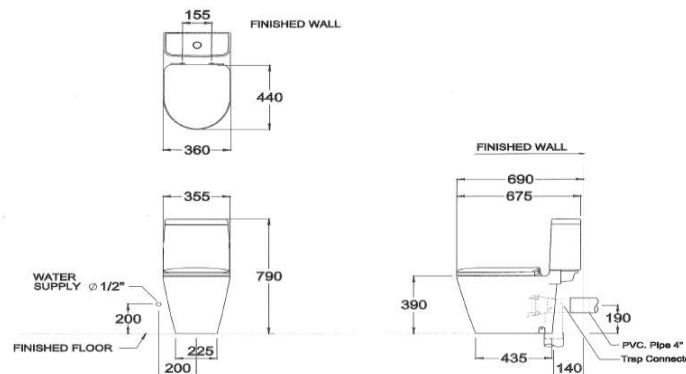

ลักษณะสินค้า

- มาตรฐาน : มอก. 792-2554
- โถสุขภัณฑ์ : สองชิ้น
- ขนาด : 360 x 675 x 790 มม.
- ลักษณะของโถ : รูปถ้วย
- ท่อน้ำทิ้ง : ออกผนัง ระยะ 190 มม.
- ระบบการชำระล้าง : วอช ดาวน์
- ใช้น้ำ : 3 ลิตร หรือ 4.5 ลิตร

Selling Point

- Beautiful with skirt-design concealing the trap, also easier to clean.
- Two choices for saving water, 3 liters or 4.5 liters. (Save 12.5% more, when compared with 3/6 liters)
- Hygiene. Less stain and easy to clean.
- Soft closed toilet seat, which protects seat crashing.

Product descriptions

- Standard : TIS 792 - 2554
- Water Closet : Two Piece Toilet
- Size : 360 x 675 x 790 mm.
- Bowl Shape : U-shape
- Outlet : P-Trap , rough-in 190 mm.
- Flush System : Wash Down
- Water Consumption : 3 Liters or 4.5 Liters

Dimension ware	Dimension pack.	Unit
360 x 675 x 790	390 X 865 X 500	mm.
Net whight	Gross whight	Unit
41.30	52.00	kg.

สอบถามรายละเอียดเพิ่มเติมได้ที่
บริษัทสยามซานิทารีแวร์อินดัสทรี จำกัด
36/11 ถ.วิภาวดีรังสิต แขวงสนามบึง เขตดอนเมือง กรุงเทพฯ 10210
โทร. 0-2973-5040-54 โทรสาร. 0-2973-3470-4
COTTO Call Center โทร. 0-2521-7777
รายละเอียดที่ระบุไว้ในเอกสารนี้ บริษัทอาจเปลี่ยนแปลงได้ตามความเหมาะสม
โดยไม่ต้องแจ้งล่วงหน้า