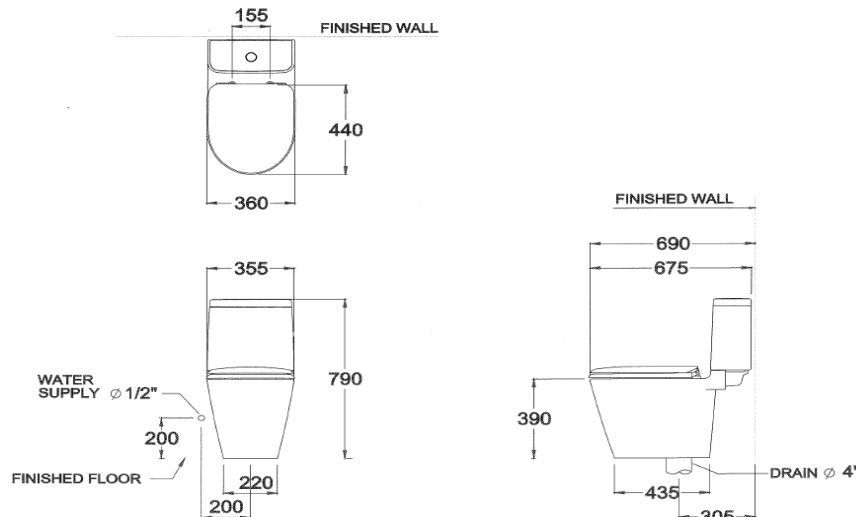

ลักษณะสินค้า

- มาตรฐาน : มอก. 792-2554
- โถสุขภัณฑ์ : สองชิ้น
- ขนาด : 360 x 675 x 790 มม.
- ลักษณะของโถ : รูปตัวยู
- ท่อน้ำทิ้ง : ลงพื้น ระยะ 305 มม.
- ระบบการชำระล้าง : วอช ดาวน์
- ใช้น้ำ : 3 ลิตร หรือ 4.5 ลิตร

Selling Point

- Beautiful with skirt-design concealing the trap, also easier to clean.
- Two choices for saving water, 3 liters or 4.5 liters. (Save 12.5% more, when compared with 3/6 liters)
- Hygiene. Less stain and easy to clean.
- Soft closed toilet seat, which protects seat crashing.

Product descriptions

- Standard : TIS 792 - 2554
- Water Closet : Two Piece Toilet
- Size : 360 x 675 x 790 mm.
- Bowl Shape : U-shape
- Outlet : S-Trap , rough-in 305 mm.
- Flush System : Wash Down
- Water Consumption : 3 Liters or 4.5 Liters

Dimension ware	Dimension pack.	Unit
360 x 675 x 790	390 X 865 X 500	mm.
Net whight	Gross whight	Unit
41.20	52.00	kg.

สอบถามรายละเอียดเพิ่มเติมได้ที่
บริษัทสยามธานีทาร์แวร์อินดัสทรี จำกัด
36/11 ถ.วิภาวดีรังสิต แขวงสนามบิน เขตดอนเมือง กรุงเทพฯ 10210
โทร. 0-2973-5040-54 โทรสาร. 0-2973-3470-4
COTTO Call Center โทร. 0-2521-7777
รายละเอียดที่ระบุไว้ในเอกสารนี้ บริษัทอาจเปลี่ยนแปลงได้ตามความเหมาะสม
โดยไม่ต้องแจ้งล่วงหน้า