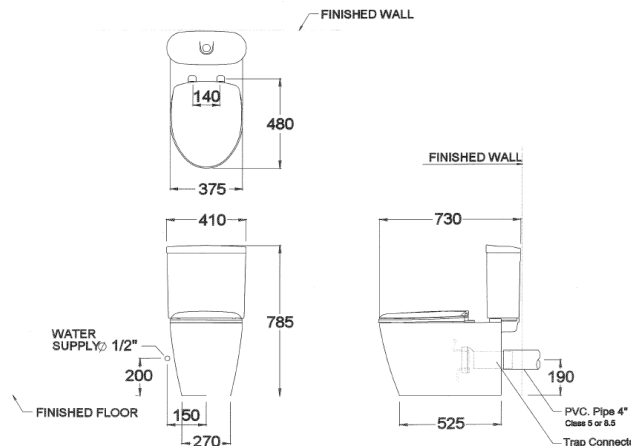

ลักษณะสินค้า

- มาตรฐาน : มอก. 792-2554
- โถสุขภัณฑ์ : สองชิ้น
- ขนาด : 410 x 730 x 785 มม.
- ลักษณะของโถ : อีลอนเกต
- ท่อน้ำทิ้ง : ออกผนัง ระยะ 190 มม.
- ระบบการชำระล้าง : วอช ดาวน์
- ใช้น้ำ : 3 ลิตร หรือ 4.5 ลิตร

Product descriptions

- Standard : TIS 792 - 2554
- Water Closet : Two Piece Toilet
- Size : 410 x 730 x 785 mm.
- Bowl Shape : Elongated
- Outlet : P-Trap , rough-in 190 mm.
- Flush System : Wash Down
- Water Consumption : 3 Liters or 4.5 Liters

สินค้าในชุด ประกอบด้วย Consist of

โถสุขภัณฑ์	Closet	: C677187	วาล์วเปิดปิดน้ำ	Valve	: C9377
หม้อน้ำพร้อมฝา	Cistern & Lid	: C62731	ยางรองโถ	Bowl seal	: C9374
ฝาท่อน้ำ	Lid	: C7213	น็อตยึดหม้อน้ำ	Tank fixing bolt	: YC001A
อุปกรณ์ภายในหม้อน้ำ	Tank Trim	: C93841	อุปกรณ์ยึดพื้น	Floor Fixing	: C94331
ฝารองนั่ง	Seat & Cover	: C91005(Soft)	ข้อต่อ	Trap Connector	: C9372
			สายน้ำดี	Inlet hose	: S721

อุปกรณ์ที่ควรซื้อเพิ่ม

วาล์วเปิดปิดน้ำ	Valve	: -
-----------------	-------	-----

Dimension ware	Dimension pack.	Unit
410 x 730 x 785	450 X 945 X 560	mm.
Net whight	Gross whight	Unit
44.40	54.90	kg.

สอบถามรายละเอียดเพิ่มเติมได้ที่