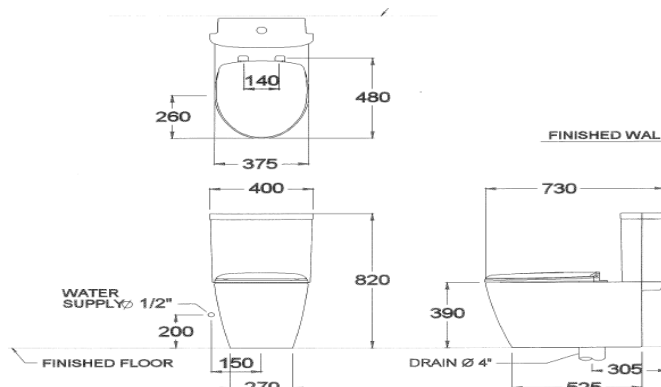

### ลักษณะสินค้า

- มาตรฐาน : มอก. 792-2554
- โถสุขภัณฑ์ : สองชั้น
- ขนาด : 400 x 730 x 820 มม.
- ลักษณะของโถ : อีลอนเกต
- ท่อน้ำทิ้ง : ลงพื้น ระยะ 305 มม.
- ระบบการชำระล้าง : วอช ดาวน์
- ใช้น้ำ : 3 ลิตร หรือ 4.5 ลิตร

### Selling Point

- Beautiful with skirt-design concealing the trap, also easier to clean.
- Two choices for saving water, 3 liters or 4.5 liters. (Save 12.5% more, when compared with 3/6 liters)
- Hygiene. Less stain and easy to clean.
- Soft closed toilet seat, which protects seat crashing.
- "Click Release" toilet seat, easy to install and remove by only a "click"

### Product descriptions

- Standard : TIS 792 - 2554
- Water Closet : Two Piece Toilet
- Size : 400 x 730 x 820 mm.
- Bowl Shape : Elongated
- Outlet : S-Trap , rough-in 305 mm.
- Flush System : Wash Down
- Water Consumption : 3 Liters or 4.5 Liters

Dimension ware	Dimension pack.	Unit
400 x 730 x 820	435 X 955 X 560	mm.
Net whight	Gross whight	Unit
46.50	57.00	kg.

สอบถามรายละเอียดเพิ่มเติมได้ที่  
บริษัทสยามซานิทารีแวร์อินดัสทรี จำกัด  
36/11 ถ.วิภาวดีรังสิต แขวงสามมามิน เขตดอนเมือง กรุงเทพฯ 10210  
โทร. 0-2973-5040-54 โทรสาร. 0-2973-3470-4  
COTTO Call Center โทร. 0-2521-7777  
รายละเอียดที่ระบุไว้ในเอกสารนี้ บริษัทอาจเปลี่ยนแปลงได้ตามความเหมาะสม  
โดยไม่ต้องแจ้งล่วงหน้า