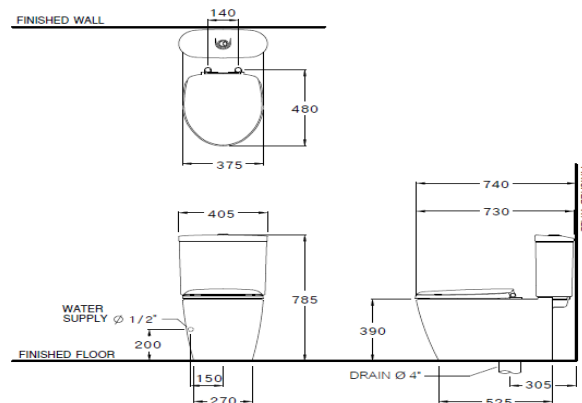

### ลักษณะสินค้า

- มาตรฐาน : มอก. 792-2554
- โถสุขภัณฑ์ : สองชิ้น
- ขนาด : 405 x 730 x 785 มม.
- ลักษณะของโถ : อีลอนเกต
- ท่อน้ำทิ้ง : ลงพื้น ระยะ 305 มม.
- ระบบการชำระล้าง : วอช ดาวน์
- ใช้น้ำ : 3 ลิตร หรือ 4.5 ลิตร

### Selling Point

- Beautiful with skirt-design concealing the trap, also easier to clean.
- Two choices for saving water, 3 liters or 4.5 liters. (Save 12.5% more, when compared with 3/6 liters)
- Hygiene. Less stain and easy to clean.
- Soft closed toilet seat, which protects seat crashing.
- "Click Release" toilet seat, easy to install and remove by only a "click"

### Product descriptions

- Standard : TIS 792 - 2554
- Water Closet : Two Piece Toilet
- Size : 405 x 730 x 785 mm.
- Bowl Shape : Elongated
- Outlet : S-Trap , rough-in 305 mm.
- Flush System : Wash Down
- Water Consumption : 3 Liters or 4.5 Liters

Dimension ware	Dimension pack.	Unit
405 x 730 x 785	450 X 945 X 560	mm.
Net whight	Gross whight	Unit
44.40	54.90	kg.