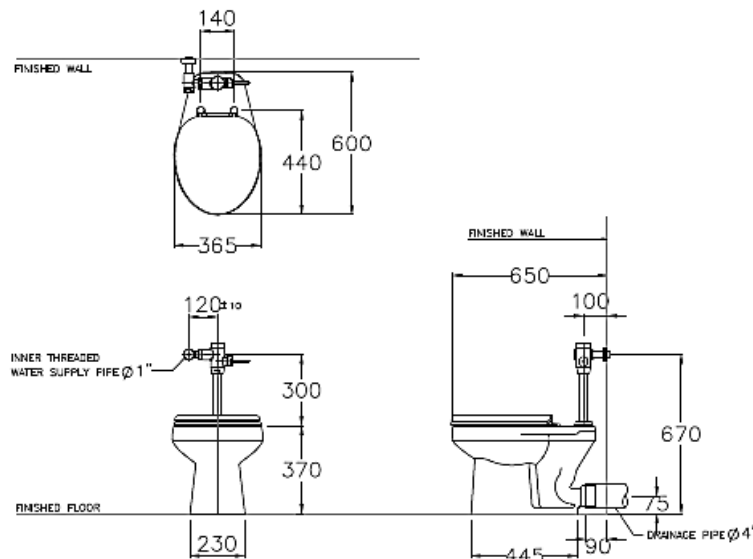

ลักษณะสินค้า

- มาตรฐาน : มอก. 792-2554
- โถสุขภัณฑ์ : ชนิดตั้งพื้นใช้กับฟลัชวาล์ว
- ขนาด : 365 x 650 x 370 มม.
- ลักษณะของโถ : ราวนโบวล์
- ท่อน้ำทิ้ง : ออกผนัง สูง 75 มม.
- ระบบการชำระล้าง : ไชพอน เจท
- ใช้น้ำ : 6 ลิตร

Selling Point

- With only 6 liters of water, everything is clean with one flush.
- More comfortable with long toilet seat, elongated shape.
- Soft closed toilet seat, which protects seat crashing.

Product descriptions

- Standard : TIS 792 - 2554
- Water Closet : wall face flush valve toilet
- Size : 365 x 650 x 370 mm.
- Bowl Shape : Round bowl
- Outlet : P-Trap , 75 mm. high
- Flush System : Siphon Jet
- Water Consumption : 6 Liters

Dimension ware	Dimension pack.	Unit
365 x 650 x 370	415 x 655 x 487	mm.
Net whight	Gross whight	Unit
19.10	27.00	kg.

สอบถามรายละเอียดเพิ่มเติมได้ที่
บริษัทสยามธานีทาร์แวร์อินดัสทรี จำกัด
36/11 ถ.วิภาวดีรังสิต แขวงสามมามิน เขตดอนเมือง กรุงเทพฯ 10210
โทร. 0-2973-5040-54 โทรสาร. 0-2973-3470-4
COTTO Call Center โทร. 0-2521-7777
รายละเอียดที่ระบุไว้ในเอกสารนี้ บริษัทอาจเปลี่ยนแปลงได้ตามความเหมาะสม
โดยไม่ต้องแจ้งล่วงหน้า