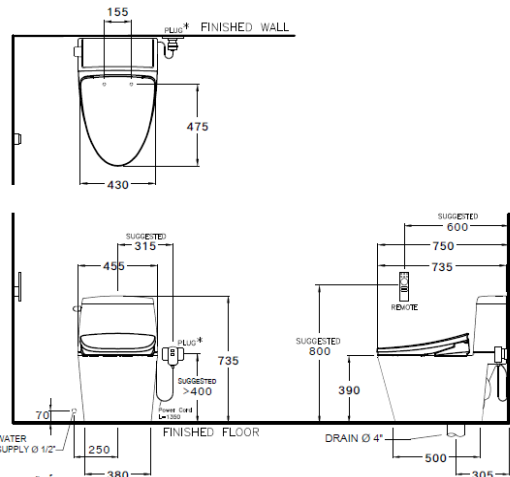

ลักษณะสินค้า

- มาตรฐาน : มอก. 792-2554
- โถสุขภัณฑ์ : สองชิ้น
- ขนาด : 455 x 735 x 735 มม.
- รูปทรงโถ : อีลลองเกต
- ท่อน้ำทิ้ง : ลงพื้น ระยะ 305 มม.
- ระบบการชำระล้าง : ไชพอน เจท
- ใช้ไฟฟ้า : 4.8 ลิตร

Product descriptions

- Standard : TIS 792 - 2554
- Water Closet : Two Piece Toilet
- Size : 455 x 735 x 73 mm.
- Bowl Shape : Elongate
- Outlet : S-Trap , rough-in 305 mm.
- Flush System : Siphon Jet
- Water Consumption : 4.8 Liters

Dimension ware	Dimension pack.	Unit
455 x 735 x 735	535 X 1010 X 590	mm.
Net whight	Gross whight	Unit
55.06	66.00	kg.

สอบถามรายละเอียดเพิ่มเติมได้ที่
 บริษัทสยามซานิทารีแวร์อินดัสทรี จำกัด
 36/11 ถ.วิภาวดีรังสิต แขวงสามมามิน เขตดอนเมือง กรุงเทพฯ 10210
 โทร. 0-2973-5040-54 โทรสาร. 0-2973-3470-4
 COTTO Call Center โทร. 0-2521-7777
 รายละเอียดที่ระบุไว้ในเอกสารนี้ บริษัทอาจเปลี่ยนแปลงได้ตามความเหมาะสม
 โดยไม่ต้องแจ้งล่วงหน้า