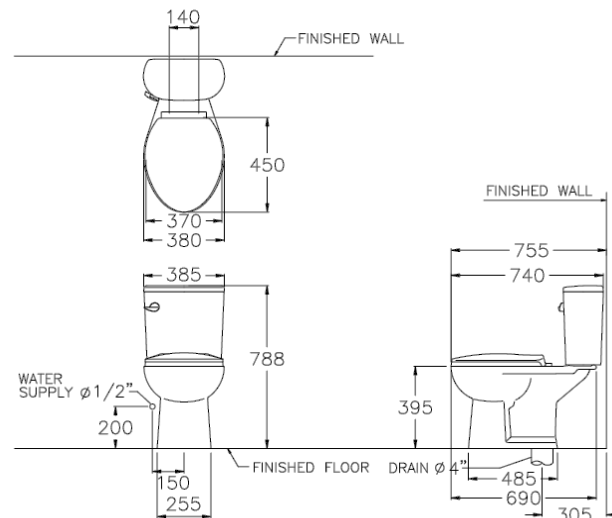

บุสท์

BOOST

C13462H

บุสท์ สุขภัณฑ์สองชั้น (ทอลงพื้น)

C13462H

BOOST Two piece toilet (S-Trap)

**จุดขาย**

- ดีไซน์สวย ปกปิดท่อ ช่วยทำความสะอาดได้ง่ายขึ้น
- กดเพียงครั้งเดียว ขำระล้างได้อย่างหมดจด ด้วยน้ำเพียง 6 ลิตร
- ฝารองนั่งเปิดปิดนุ่มนวล ป้องกันการตกกระแทก

- มาตรฐาน : มอก. 792-2554
- โถสุขภัณฑ์ : สองชั้น
- ขนาด : 385 x 740 x 788 มม.
- ลักษณะของโถ : อีลอนเกต
- ท่อน้ำทิ้ง : ลงพื้น ระยะ 305 มม.
- ระบบการชำระล้าง : วอช ดาวน์
- ใช้น้ำ : 6 ลิตร

**Product descriptions**

- Standard : TIS 792 - 2554
- Water Closet : Two Piece Toilet
- Size : 385 x 740 x 788 มม.
- Bowl Shape : Elongated
- Outlet : S-Trap , rough-in 305 mm.
- Flush System : wash down
- Water Consumption : 6 Liters

Dimension ware	Dimension pack.	Unit
385 x 740 x 788	410 x 860 x 420	mm.
Net whight	Gross whight	Unit
34.80	40.50	kg.

สอบถามรายละเอียดเพิ่มเติมได้ที่  
 บริษัทสยามซานิทารีแวร์อินดัสทรี จำกัด  
 36/11 ถ.วิภาวดีรังสิต แขวงสามนมัน เขตดอนเมือง กรุงเทพฯ 10210  
 โทร. 0-2973-5040-54 โทรสาร. 0-2973-3470-4  
 COTTO Call Center โทร. 0-2521-7777  
 รายละเอียดที่ระบุไว้ในเอกสารนี้ บริษัทอาจเปลี่ยนแปลงได้ตามความเหมาะสม  
 โดยไม่ต้องแจ้งล่วงหน้า