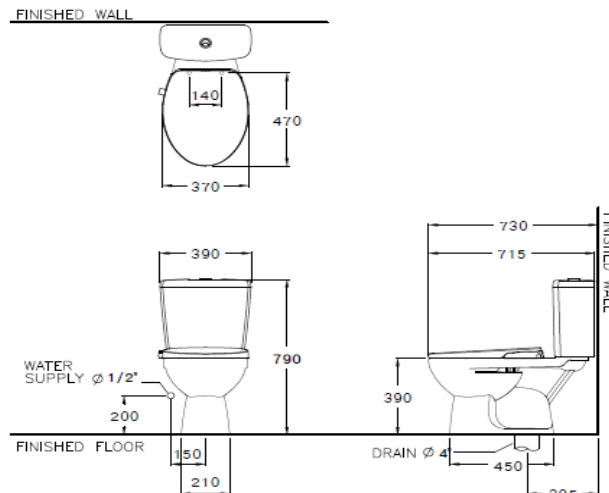

ลักษณะสินค้า

- มาตรฐาน : มอก. 792-2554
- โถสุขภัณฑ์ : สองชิ้น
- ขนาด : 390 x 715 x 790 มม.
- ลักษณะของโถ : อีลอนเกต
- ท่อน้ำทิ้ง : ลงพื้น ระยะ 305 มม.
- ระบบการชำระล้าง : วอช ดาวน์
- ใช้น้ำ : 4.5 ลิตร

Product descriptions

- Standard : TIS 792 - 2554
- Water Closet : Two Piece Toilet
- Size : 390 x 715 x 790 mm.
- Bowl Shape : Elongated
- Outlet : S-Trap , rough-in 305 mm.
- Flush System : Wash Down
- Water Consumption : 4.5 Liters

สินค้าในชุด ประกอบด้วย Consist of

โถสุขภัณฑ์	Closet	: C68622	วาล์วเปิดปิดน้ำ	Valve	: -
หม้อน้ำพร้อมฝา	Cistern & Lid	: C6011	หน้าแปลนติดตั้ง	Floor Flange	: -
ฝามือน้ำ	Lid	: C7115	อุปกรณ์ยึดพื้น	Floor Fixing	: -
อุปกรณ์ภายในหม้อน้ำ	Tank Trim	: C96912	สายน้ำดี	Inlet hose	: S721
ฝารองนั่ง	Seat & Cover	: CVN92204			: -

Dimension ware	Dimension pack.	Unit
390 x 715 x 790	450 X 940 X 445	mm.
Net whight	Gross whight	Unit
31.29	44.00	kg.

สอบถามรายละเอียดเพิ่มเติมได้ที่

บริษัทสยามธานีทาร์เรอีนส์สตรี จำกัด
 36/11 ถ.วิภาวดีรังสิต แขวงสามมึน เขตดอนเมือง กรุงเทพฯ 10210
 โทร. 0-2973-5040-54 โทรสาร. 0-2973-3470-4
 COTTO Call Center โทร. 0-2521-7777
 รายละเอียดที่ระบุไว้ในเอกสารนี้ บริษัทอาจเปลี่ยนแปลงได้ตามความเหมาะสม โดยไม่ต้องแจ้งล่วงหน้า