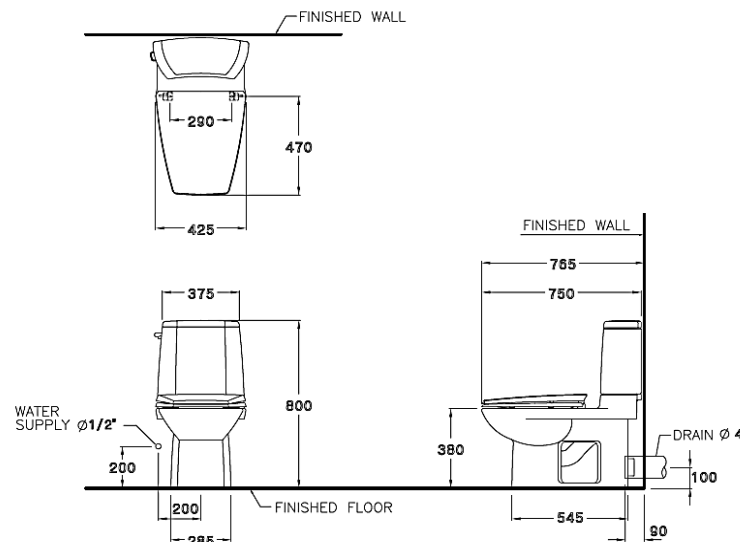

ใจแอนท์ Giant

C1342 ใจแอนท์ สุขภัณฑ์สองชิ้น (ท่อออกผนัง)
C1342 Giant two piece toilet (P-Trap)

จุดขาย

- กดเพียงครั้งเดียว ชำระล้างได้อย่างหมดจด ด้วยน้ำเพียง 6 ลิตร
- นั่งสบายด้วยฝารองนั่งแบบหน้ายาว รูปทรง elongate
- ฝารองนั่งเปิดปิดนุ่มนวล ป้องกันการตกกระแทก
- ฝารองนั่งระบบ "Click Release" ติดตั้งและถอดล้างทำความสะอาดง่าย

ลักษณะสินค้า

- มาตรฐาน : มอก. 792-2554
- โถสุขภัณฑ์ : สองชิ้น
- ขนาด : 425 x 750 x 800 มม.
- รูปทรงโถ : รูปทรงเหลี่ยม
- ท่อน้ำทิ้ง : ออกผนังสูง 100 มม.
- ระบบการชำระล้าง : ไชฟอน เจท
- ใช้น้ำ : 6 ลิตร

Selling Point

Product descriptions

- Standard : TIS 792 - 2554
- Water Closet : Two Piece Toilet
- Size : 425 x 750 x 800 mm.
- Bowl Shape : Rectangle Shape
- Outlet : P-Trap , 100 mm. high
- Flush System : Siphon Jet
- Water Consumption : 6 Liters

Dimension ware	Dimension pack.	Unit
425 x 750 x 800	494 X 991 X 504	mm.
Net whight	Gross whight	Unit
46.10	53.00	kg.

สอบถามรายละเอียดเพิ่มเติมได้ที่

บริษัทสยามซานิทารีแวร์อินดัสทรี จำกัด
36/11 ถ.วิภาวดีรังสิต แขวงสามมามิน เขตดอนเมือง กรุงเทพฯ 10210
โทร. 0-2973-5040-54 โทรสาร. 0-2973-3470-4
COTTO Call Center โทร. 0-2521-7777
รายละเอียดที่ระบุไว้ในเอกสารนี้ บริษัทอาจเปลี่ยนแปลงได้ตามความเหมาะสม
โดยไม่ต้องแจ้งล่วงหน้า