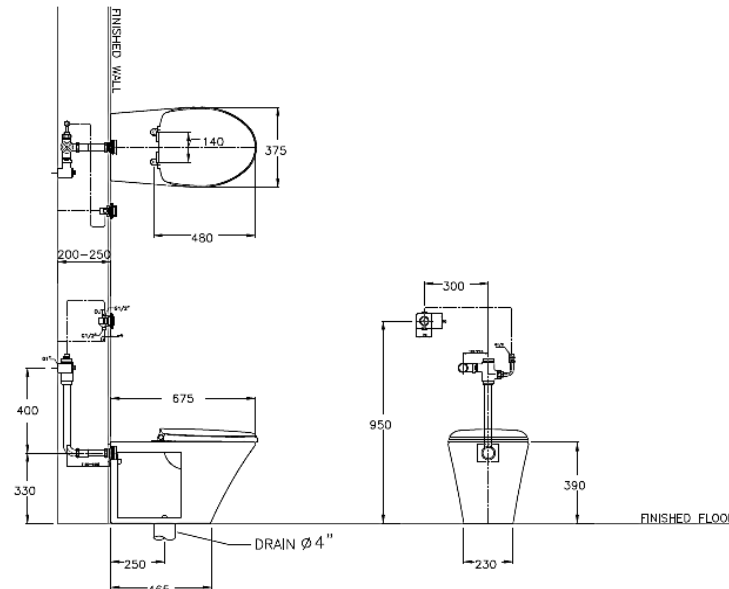

### ลักษณะสินค้า

- มาตรฐาน : มอก. 792-2554
- โถสุขภัณฑ์ : แบบตั้งพื้นใช้คู่กับฟลัชวาล์ว
- ขนาด : 375 x 675 x 390 มม.
- ลักษณะของโถ : อีลอนเกต
- ท่อน้ำทิ้ง : ลงพื้น ระยะ 250 มม.
- ระบบการชำระล้าง : ไซฟอน เจท
- ใช้น้ำ : 3.8 ลิตร

### Selling Point

- With Back-to-wall design, enhance its beauty with easier to clean.
- With only 3.8 liter of water, everything is clean with one flush. (Save 35% more, compared with 6 liters)
- Soft Close toilet seat, which protect to be crash very well.

### Product descriptions

- Standard : TIS 792 - 2554
- Water Closet : Wall Face Toilet with flush valve
- Size : 375 x 675 x 390 mm.
- Bowl Shape : Elongated
- Outlet : S-Trap , rough-in 250 mm.
- Flush System : Siphon Jet
- Water Consumption : 3.8 Liters

แนะนำใช้กับฟลัชวาล์วรุ่น CT483 หรือเทียบเท่า

Dimension ware	Dimension pack.	Unit
375 x 675 x 390	395 x 730 x 520	mm.
Net whight	Gross whight	Unit
28.50	38.00	kg.