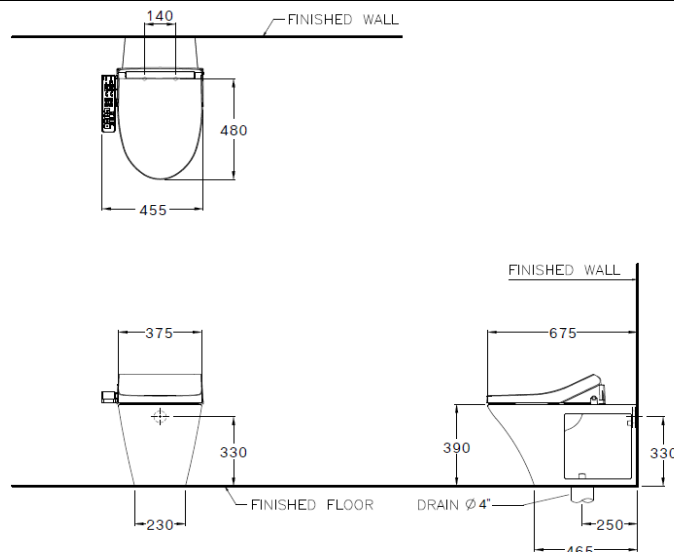

ลักษณะสินค้า

- มาตรฐาน : มอก. 792-2554
- โถสุขภัณฑ์ : แบบตั้งพื้นใช้คู่กับพลัสวาล์ว
- ขนาด : 375 x 670 x 390 มม.
- ลักษณะของโถ : อีลอนเกต
- ท่อน้ำทิ้ง : ลงพื้น ระยะ 250 มม.
- ระบบการชำระล้าง : ไซฟอน เจท
- ใช้น้ำ : 3.8 ลิตร

Product descriptions

- Standard : TIS 792 - 2554
- Water Closet : Wall Face Toilet with flush valve
- Size : 375 x 670 x 390 mm.
- Bowl Shape : Elongated
- Outlet : S-Trap , rough-in 250 mm.
- Flush System : Siphon Jet
- Water Consumption : 3.8 Liters

Dimension ware	Dimension pack.	Unit
375 x 675 x 390	520 x 740 x 625	mm.
Net whight	Gross whight	Unit
28.50	43.00	kg.

สอบถามรายละเอียดเพิ่มเติมได้ที่

บริษัทสยามธานีทาร์แวร์อินดัสทรี จำกัด
36/11 ถ.วิภาวดีรังสิต แขวงสนามบึง เขตดอนเมือง กรุงเทพฯ 10210
โทร. 0-2973-5040-54 โทรสาร. 0-2973-3470-4
COTTO Call Center โทร. 0-2521-7777