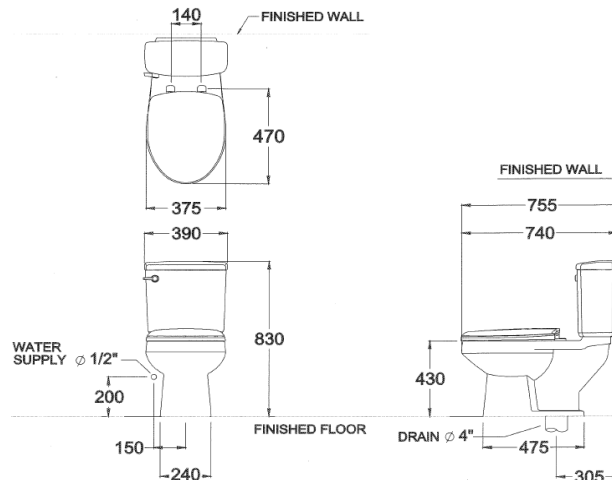

ลักษณะสินค้า

- มาตรฐาน : มอก. 792-2554
- โถสุขภัณฑ์ : สองชั้น
- ขนาด : 390 x 740 x 830 มม.
- ลักษณะของโถ : อีลองเกต
- ท่อน้ำทิ้ง : ลงพื้น ระยะ 305 มม.
- ระบบการชำระล้าง : ไชฟอน เจท
- ใช้น้ำ : 6 ลิตร

Selling Point

Product descriptions

- Standard : TIS 792 - 2554
- Water Closet : Two Piece Toilet
- Size : 390 x 740 x 830 mm.
- Bowl Shape : Elongated
- Outlet : S-Trap , rough-in 305 mm.
- Flush System : Siphon Jet
- Water Consumption : 6 Liters

Dimension ware	Dimension pack.	Unit
390 x 740 x 830	440 X 990 X 560	mm.
Net whight	Gross whight	Unit
36.20	41.50	kg.

สอบถามรายละเอียดเพิ่มเติมได้ที่
บริษัทสยามธานีทาร์แวร์อินดัสทรี จำกัด
36/11 ถ.วิภาวดีรังสิต แขวงสนามบิน เขตดอนเมือง กรุงเทพฯ 10210
โทร. 0-2973-5040-54 โทรสาร. 0-2973-3470-4
COTTO Call Center โทร. 0-2521-7777
รายละเอียดที่ระบุไว้ในเอกสารนี้ บริษัทอาจเปลี่ยนแปลงได้ตามความเหมาะสม
โดยไม่ต้องแจ้งล่วงหน้า