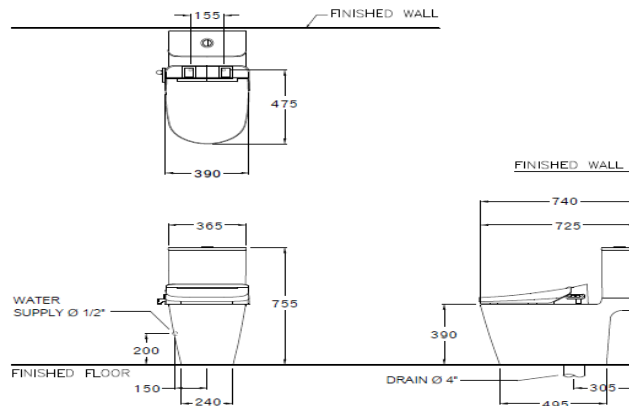

ลักษณะสินค้า

- มาตรฐาน : มอก. 792-2554
- โถสุขภัณฑ์ : สองชิ้น
- ขนาด : 390 x 725 x 755 มม.
- ลักษณะของโถ : ยีลองเกต
- ท่อน้ำทิ้ง : ลงพื้น ระยะ 305 มม.
- ระบบการชำระล้าง : ไตรเพล็กซ์ ฟลัช
- ใช้น้ำ : 3 ลิตร หรือ 4.5 ลิตร

Product descriptions

- Standard : TIS 792 - 2554
- Water Closet : Two Piece Toilet
- Size : 390 x 725 x 755 mm.
- Bowl Shape : Elongated
- Outlet : S-Trap , rough-in 305 mm.
- Flush System : Triplex Flush
- Water Consumption : 3 Liters or 4.5 Liters

Dimension ware	Dimension pack.	Unit
390 x 725 x 755	525 X 975 X 665	mm.
Net whight	Gross whight	Unit
43.58	68.00	kg.

สอบถามรายละเอียดเพิ่มเติมได้ที่

บริษัทสยามธานีทาร์แวร์อินดัสทรี จำกัด
36/11 ถ.วิภาวดีรังสิต แขวงสนามบ้น เขตดอนเมือง กรุงเทพฯ 10210
โทร. 0-2973-5040-54 โทรสาร. 0-2973-3470-4
COTTO Call Center โทร. 0-2521-7777
รายละเอียดที่ระบุไว้ในเอกสารนี้ บริษัทอาจเปลี่ยนแปลงได้ตามความเหมาะสม โดยไม่ต้องแจ้งล่วงหน้า