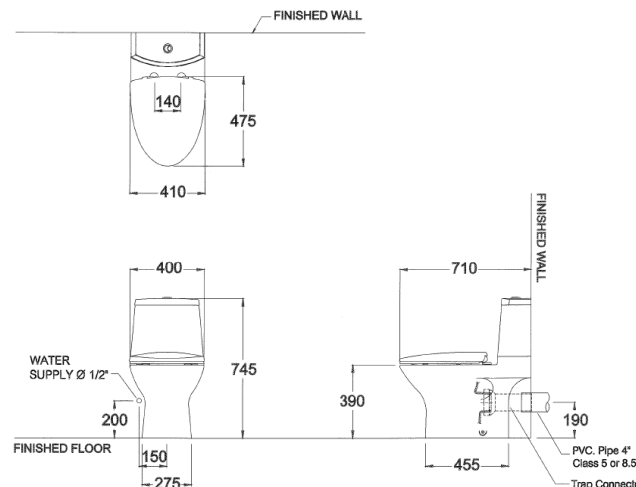

ลักษณะสินค้า

- มาตรฐาน : มอก. 792-2554
- โถสุขภัณฑ์ : สองชิ้น
- ขนาด : 410 x 710 x 745 มม.
- ลักษณะของโถ : อีลอนเกต
- ท่อน้ำทิ้ง : ออกผนั่ง ระยะ 109 มม.
- ระบบการชำระล้าง : วอช ดาวน์
- ใช้น้ำ : 2.5 ลิตร หรือ 4 ลิตร

Selling Point

- Beautiful with skirt-design concealing the trap, also easier to clean.
- Two choices for saving water, 2.5 liters or 4 liters. (Save 25% more, when compared with 3/6 liters)
- Hygiene. Less stain and easy to clean.
- More comfortable with long toilet seat, elongated shape.
- Soft closed toilet seat, which protects seat crashing.
- "Click Release" toilet seat, easy to install and remove by only a "click"

Product descriptions

- Standard : TIS 792 - 2554
- Water Closet : Two Piece Toilet
- Size : 410 x 710 x 745 mm.
- Bowl Shape : Elongated
- Outlet : P-Trap , rough-in 109 mm.
- Flush System : Wash Down
- Water Consumption : 2.5 Liters or 4 Liters

Dimension ware	Dimension pack.	Unit
410 x 710 x 745	455 X 945 X 520	mm.
Net whight	Gross whight	Unit
42.40	56.00	kg.

สอบถามรายละเอียดเพิ่มเติมได้ที่

บริษัทสยามธานีเทรดดิ้ง จำกัด
36/11 ถ.วิภาวดีรังสิต แขวงสนามบึง เขตดอนเมือง กรุงเทพฯ 10210
โทร. 0-2973-5040-54 โทรสาร. 0-2973-3470-4
COTTO Call Center โทร. 0-2521-7777