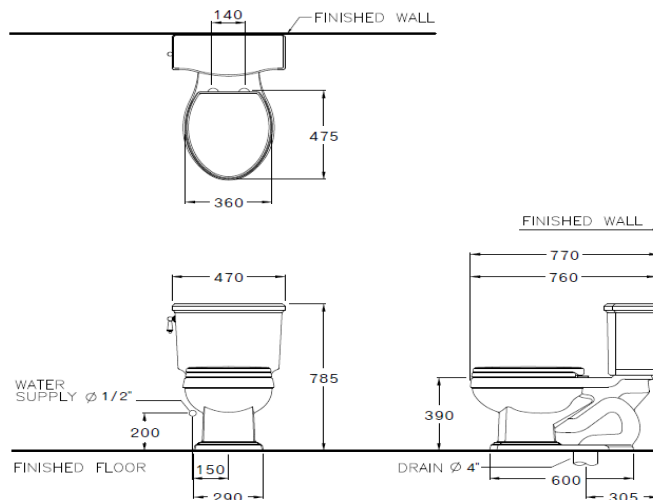

ลักษณะสินค้า

- มาตรฐาน : มอก. 792-2554
- โถสุขภัณฑ์ : สองชิ้น
- ขนาด : 470 x 760 x 785 มม.
- ลักษณะของโถ : ฝาโค้งหน้ายาว
- ท่อน้ำทิ้ง : ลงพื้น ระยะ 305 มม.
- ระบบการชำระล้าง : ไชฟอน เจท
- ใช้น้ำ : 4.5 ลิตร

Product descriptions

- Standard : TIS 792 - 2554
- Water Closet : Two Piece Toilet
- Size : 470 x 760 x 785 mm.
- Bowl Shape : Semi-Elongated
- Outlet : S-Trap , rough-in 305 mm.
- Flush System : Shiphon Jet
- Water Consumption : 4.5 Liters

Dimension ware	Dimension pack.	Unit
470 x 760 x 785	510 X 1020 X 530	mm.
Net whight	Gross whight	Unit
42.20	52.00	kg.

สอบถามรายละเอียดเพิ่มเติมได้ที่

บริษัทสยามซานิทารีแวร์อินดัสทรี จำกัด
36/11 ถ.วิภาวดีรังสิต แขวงสามมปีน เขตดอนเมือง กรุงเทพฯ 10210
โทร. 0-2973-5040-54 โทรสาร. 0-2973-3470-4
COTTO Call Center โทร. 0-2521-7777
รายละเอียดที่ระบุไว้ในเอกสารนี้ บริษัทอาจเปลี่ยนแปลงได้ตามความเหมาะสม โดยไม่ต้องแจ้งล่วงหน้า