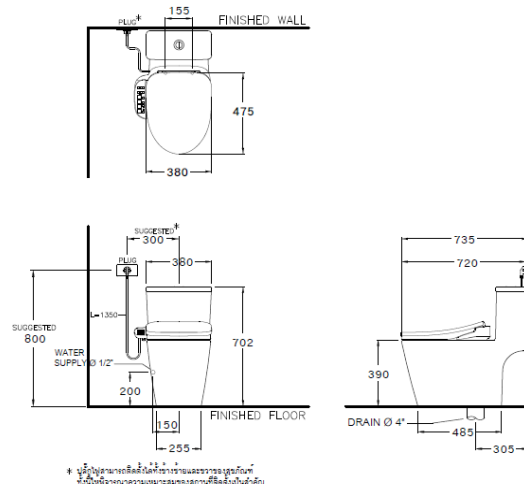

ลักษณะสินค้า

- มาตรฐาน : มอก. 792-2554
- โถสุขภัณฑ์ : สองชิ้น
- ขนาด : 380 x 720 x 702 มม.
- รูปทรงโถ : อีลองเกต
- ท่อน้ำทิ้ง : ลงพื้น ระยะ 305 มม.
- ระบบการชำระล้าง : ไตรเพิลฟลัช ฟลัช
- ใช้น้ำ : 3 หรือ 4.5 ลิตร

Product descriptions

- Standard : TIS 792 - 2554
- Water Closet : two piece toilet
- Size : 380 x 720 x 702 mm.
- Bowl Shape : Elongate
- Outlet : S-Trap , rough-in 305 mm.
- Flush System : Triplex Flush
- Water Consumption : 3 or 4.5 Liters

Dimension ware	Dimension pack.	Unit
380 x 720 x 702	500 X 805 X 740	mm.
Net whight	Gross whight	Unit
44.45	55.00	kg.

สอบถามรายละเอียดเพิ่มเติมได้ที่
บริษัทสยามซาทาร์แอร์อินดัสทรี จำกัด
36/11 ถ.วิภาวดีรังสิต แขวงสนามจันทร์ เขตดอนเมือง กรุงเทพฯ 10210
โทร. 0-2973-5040-54 โทรสาร. 0-2973-3470-4
COTTO Call Center โทร. 0-2521-7777
รายละเอียดที่ระบุไว้ในเอกสารนี้ บริษัทอาจเปลี่ยนแปลงได้ตามความเหมาะสม โดยไม่ต้องแจ้งล่วงหน้า