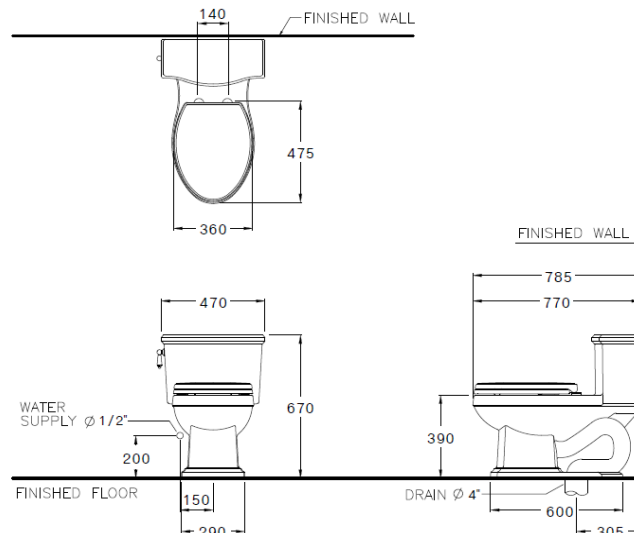

ลักษณะสินค้า

- มาตรฐาน : มอก. 792-2554
- โถสุขภัณฑ์ : ชิ้นเดียว
- ขนาด : 470 x 770 x 670 มม.
- ลักษณะของโถ : ฝากึ่งหน้ายาว
- ท่อน้ำทิ้ง : ลงพื้น ระยะ 305 มม.
- ระบบการชำระล้าง : ไชฟอน เจท
- ใช้น้ำ : 4.5 ลิตร

Product descriptions

- Standard : TIS 792 - 2554
- Water Closet : One Piece Toilet
- Size : 470 x 770 x 670 mm.
- Bowl Shape : Semi-Elongated
- Outlet : S-Trap , rough-in 305 mm.
- Flush System : Siphon Jet
- Water Consumption : 4.5 Liters

Dimension ware	Dimension pack.	Unit
470 x 770 x 670	515 X 810 X 675	mm.
Net whight	Gross whight	Unit
41.90	52.00	kg.

สอบถามรายละเอียดเพิ่มเติมได้ที่

บริษัทสยามซานิทารีแวร์อินดัสทรี จำกัด

36/11 ถ.วิภาวดีรังสิต แขวงสามบ้าน เขตดอนเมือง กรุงเทพฯ 10210