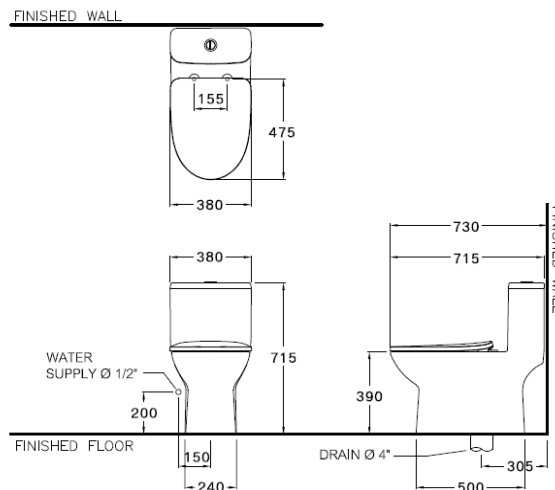

ลักษณะสินค้า

- มาตรฐาน : มอก. 792-2554
- โถสุขภัณฑ์ : ชิ้นเดียว
- ขนาด : 380 x 715 x 715 มม.
- รูปทรงโถ : อีลองเกต
- ท่อน้ำทิ้ง : ลงพื้น ระยะ 305 มม.
- ระบบการชำระล้าง : ไตรเพล็กซ์ ฟลัช
- ใช้น้ำ : 3/4.5 ลิตร

Product descriptions

- Standard : TIS 792 - 2554
- Water Closet : One piece toilet
- Size : 380 x 715 x 715 mm.
- Bowl Shape : Elongate
- Outlet : S-Trap , rough-in 305 mm.
- Flush System : Triplex Flush
- Water Consumption : 3/ 4.5 Liters

Dimension ware	Dimension pack.	Unit
380 x 715 x 715	500 X 805 X 740	mm.
Net whight	Gross whight	Unit
42.92	55.00	kg.

สอบถามรายละเอียดเพิ่มเติมได้ที่
 บริษัทสยามซานิทารีแวร์อินดัสทรี จำกัด
 36/11 ถ.วิภาวดีรังสิต แขวงสนามบึง เขตดอนเมือง กรุงเทพฯ 10210
 โทร. 0-2973-5040-54 โทรสาร. 0-2973-3470-4
 COTTO Call Center โทร. 0-2521-7777
 รายละเอียดที่ระบุไว้ในเอกสารนี้ บริษัทอาจเปลี่ยนแปลงได้ตามความเหมาะสม
 โดยไม่ต้องแจ้งล่วงหน้า