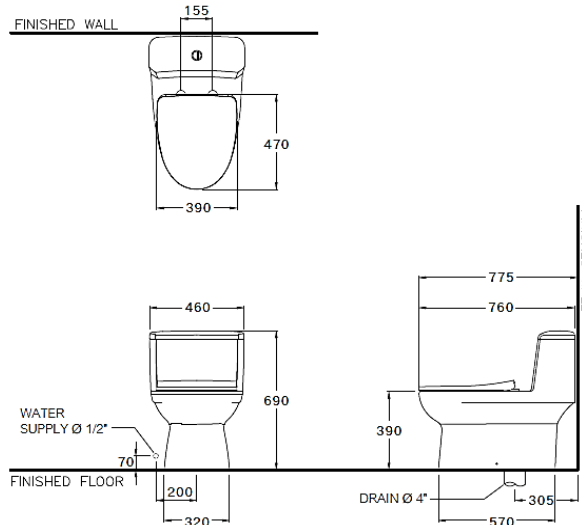

### ลักษณะสินค้า

- มาตรฐาน : มอก. 792-2554
- โถสุขภัณฑ์ : ชิ้นเดียว
- ขนาด : 460 x 760 x 690 มม.
- รูปทรงโถ : อีลองเกต
- ท่อน้ำทิ้ง : ลงพื้น ระยะ 305 มม.
- ระบบการชำระล้าง : ไตรเพล็กซ์ ฟลัช
- ใช้น้ำ : 3 หรือ 4.5 ลิตร

### Selling Point

- "Valento" One piece toilet come with New Contemporary Design.
- Can be matched with any style of bathroom.
- Comfortable size with elongate seat design.
- Super clean with "Triplex Flush" 3/4.5 Lpf.
- super Smooth surface with hygienic coating.

### Product descriptions

- Standard : TIS 792 - 2554
- Water Closet : One piece toilet
- Size : 460 x 760 x 690 mm.
- Bowl Shape : Elongate
- Outlet : S-Trap , rough-in 305 mm.
- Flush System : Triplex Flush
- Water Consumption : 3 or 4.5 Liters

Dimension ware	Dimension pack.	Unit
460 x 760 x 690	525 x 835 x 710	mm.
Net whight	Gross whight	Unit
49.79	58.00	kg.

สอบถามรายละเอียดเพิ่มเติมได้ที่  
บริษัทสยามซานิทารีแวร์อินดัสทรี จำกัด  
36/11 ถ.วิภาวดีรังสิต แขวงสนามบึง เขตดอนเมือง กรุงเทพฯ 10210  
โทร. 0-2973-5040-54 โทรสาร. 0-2973-3470-4  
COTTO Call Center โทร. 0-2521-7777  
รายละเอียดที่ระบุไว้ในเอกสารนี้ บริษัทอาจเปลี่ยนแปลงได้ตามความเหมาะสม  
โดยไม่ต้องแจ้งล่วงหน้า