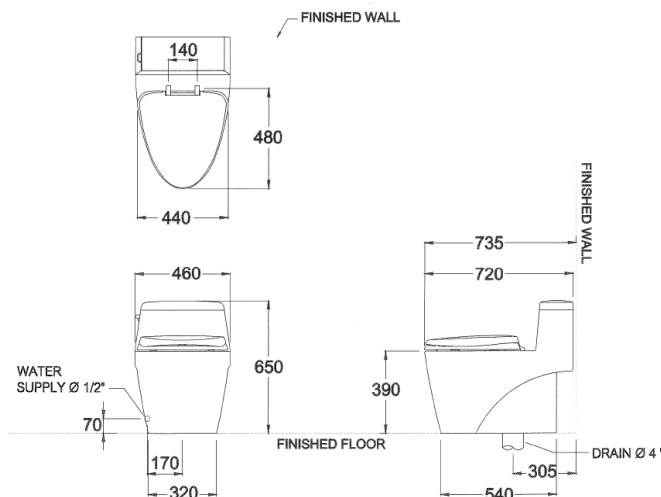

### ลักษณะสินค้า

- มาตรฐาน : มอก. 792-2554
- โถสุขภัณฑ์ : ชิ้นเดียว
- ขนาด : 460 x 720 x 650 มม.
- รูปทรงโถ : อีลองเกต
- ท่อน้ำทิ้ง : ลงพื้น ระยะ 305 มม.
- ระบบการชำระล้าง : ไชฟอน เจท
- ใช้น้ำ : 6 ลิตร

### Selling Point

- Beautiful with skirt-design concealing the trap, also easier to clean.
- With only 6 liters of water, everything is clean with one flush.
- Hygiene. Less stain and easy to clean.
- More comfortable with long toilet seat, elongated shape.
- More comfortable with long toilet seat, elongated shape.
- "Click Release" toilet seat, easy to install and remove by only a "click"

### Product descriptions

- Standard : TIS 792 - 2554
- Water Closet : One Piece Toilet
- Size : 460 x 720 x 650 mm.
- Bowl Shape : Elongate
- Outlet : S-Trap , rough-in 305 mm.
- Flush System : Siphon Jet
- Water Consumption : 6 Liters

Dimension ware	Dimension pack.	Unit
460 x 720 x 650	510 X 780 X 650	mm.
Net whight	Gross whight	Unit
50.50	58.00	kg.

สอบถามรายละเอียดเพิ่มเติมได้ที่  
บริษัทสยามซานิทารีแวร์อินดัสทรี จำกัด  
36/11 ถ.วิภาวดีรังสิต แขวงสนามบิน เขตดอนเมือง กรุงเทพฯ 10210  
โทร. 0-2973-5040-54 โทรสาร. 0-2973-3470-4  
COTTO Call Center โทร. 0-2521-7777  
รายละเอียดที่ระบุไว้ในเอกสารนี้ บริษัทอาจเปลี่ยนแปลงได้ตามความเหมาะสม  
โดยไม่ต้องแจ้งล่วงหน้า