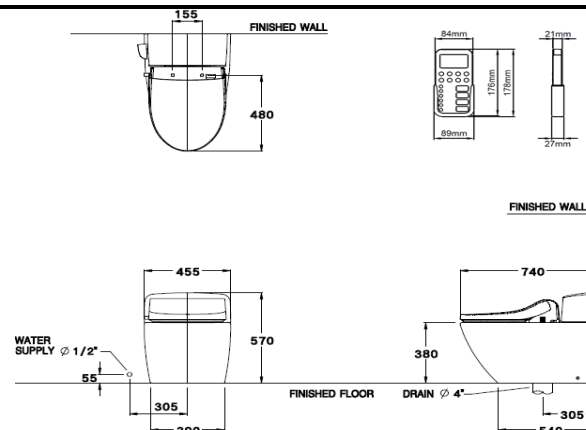

ลักษณะสินค้า

- มาตรฐาน : มอก. 792-2554
- โถสุขภัณฑ์ : ชิ้นเดียว
- ขนาด : 455 x 740 x 570 มม.
- รูปทรงโถ : อีลอนเกต
- ท่อน้ำทิ้ง : ลงพื้น ระยะ 305 มม.
- ระบบการชำระล้าง : ไชฟอน วอร์เทค

Product descriptions

- Standard : TIS 792 - 2554
- Water Closet : One Piece Toilet
- Size : 455 x 740 x 570 mm.
- Bowl Shape : Elongate
- Outlet : S-Trap , rough-in 305 mm.
- Flush System : Siphon Vortex

สินค้าในชุด ประกอบด้วย Consist of

TERRANOVA X

Dimension ware	Dimension pack.	Unit
455 x 740 x 570	600 X 885 X 670	mm.
Net whight	Gross whight	Unit
55.70	78.00	kg.

สอบถามรายละเอียดเพิ่มเติมได้ที่

บริษัทสยามธานีเทรดดิ้ง จำกัด
36/11 ถ.วิภาวดีรังสิต แขวงสนามบึง เขตดอนเมือง กรุงเทพฯ 10210
โทร. 0-2973-5040-54 โทรสาร. 0-2973-3470-4