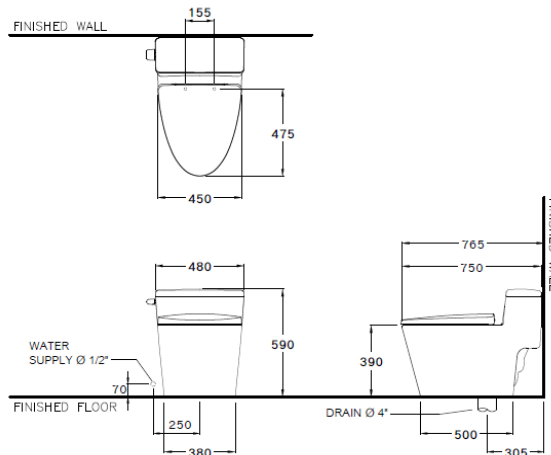

ลักษณะสินค้า

- มาตรฐาน : มอก. 792-2554
- โถสุขภัณฑ์ : ชิ้นเดียว
- ขนาด : 480 x 750 x 590 มม.
- รูปทรงโถ : อีลวงเกต
- ท่อน้ำทิ้ง : ลงพื้น ระยะ 305 มม.
- ระบบการชำระล้าง : ไชฟอน เจท
- ใช้น้ำ : 4.8 ลิตร

Product descriptions

- Standard : TIS 792 - 2554
- Water Closet : One Piece Toilet
- Size : 480 x 750 x 590 mm.
- Bowl Shape : Elongate
- Outlet : S-Trap , rough-in 305 mm.
- Flush System : Siphon Jet
- Water Consumption : 4.8 Liters

Dimension ware	Dimension pack.	Unit
480 x 750 x 590	585 X 805 X 605	mm.
Net whight	Gross whight	Unit
53.66	63.00	kg.

สอบถามรายละเอียดเพิ่มเติมได้ที่

บริษัทสยามธานีทาร์เนอริอันด์สทรี จำกัด
36/11 ถ.วิภาวดีรังสิต แขวงสนามบึง เขตดอนเมือง กรุงเทพฯ 10210