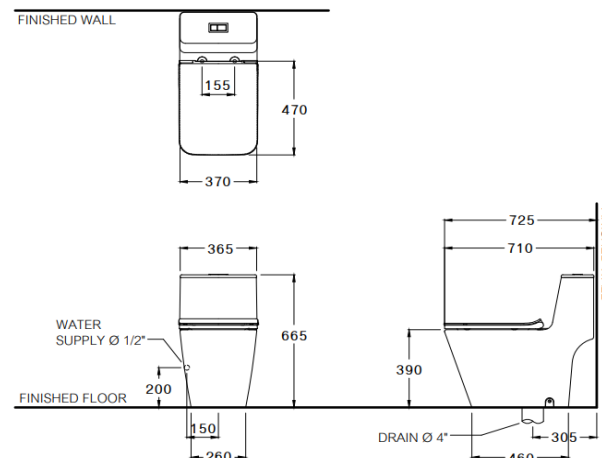

ลักษณะสินค้า

- มาตรฐาน : มอก. 792-2554
- โถสุขภัณฑ์ : ชิ้นเดียว
- ขนาด : 370 x 710 x 665 มม.
- รูปทรงโถ : รูปทรงเหลี่ยม
- ท่อน้ำทิ้ง : ลงพื้น ระยะ 305 มม.
- ระบบการชำระล้าง : ไตรเพิลฟลัช ฟลัช
- ใช้น้ำ : 2.5 หรือ 4 ลิตร

Selling Point

- Two choices for saving water, 2.5 liters or 4 liters. (Save 25% more, when compared with 3/6 liters)
- More hygiene with Ultraclean+ technology, deactivate and kill bacteria around water closet surface within 24 hours.
- Urea toilet seat cover soft close with European style (Durable & Anti- Scratch)
- "Click Release" toilet seat, easy to install and remove by only a "click"
- "Comfort Seat" toilet seat, make you feel more comfortable.

Product descriptions

- Standard : TIS 792 - 2554
- Water Closet : One Piece Toilet
- Size : 370 x 710 x 665 mm.
- Bowl Shape : Rectangle Shape
- Outlet : S-Trap , rough-in 305 mm.
- Flush System : Triplex Flush
- Water Consumption : 2.5 or 4 Liters

Dimension ware	Dimension pack.	Unit
370 x 710 x 665	410 X 765 X 710	mm.
Net whight	Gross whight	Unit
44.10	51.00	kg.

สอบถามรายละเอียดเพิ่มเติมได้ที่

บริษัทสยามซานิทารีแอนด์ฮาร์ดแวร์ จำกัด

36/11 ถ.วิภาวดีรังสิต แขวงสามนิน เขตดอนเมือง กรุงเทพฯ 10210