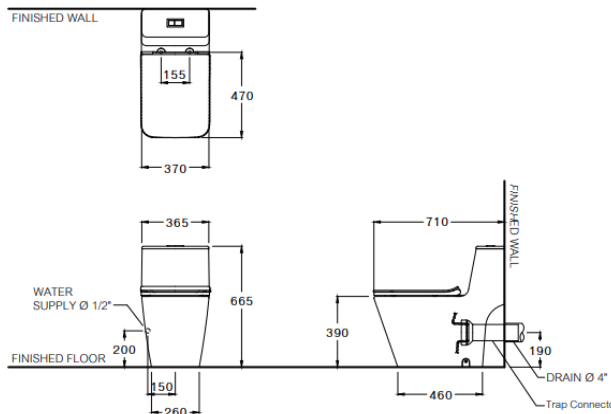

### ลักษณะสินค้า

- มาตรฐาน : มอก. 792-2554
- โถสุขภัณฑ์ : ชิ้นเดียว
- ขนาด : 390 x 725 x 530 มม.
- รูปทรงโถ : รูปทรงเหลี่ยม
- ท่อน้ำทิ้ง : ลงพื้น ระยะ 305 มม.
- ระบบการชำระล้าง : รี ไชเรนท์
- ใช้น้ำ : 4.8 ลิตร

### Product descriptions

- Standard : TIS 792 - 2554
- Water Closet : One Piece Toilet
- Size : 390 x 725 x 530 มม.
- Bowl Shape : Rectangle Shape
- Outlet : S-Trap , rough-in 305 mm.
- Flush System : V- Silent
- Water Consumption : 4.8 Liters

Dimension ware	Dimension pack.	Unit
390 x 725 x 530	485 X 805 X 580	mm.
Net whight	Gross whight	Unit
44.70	52.00	kg.