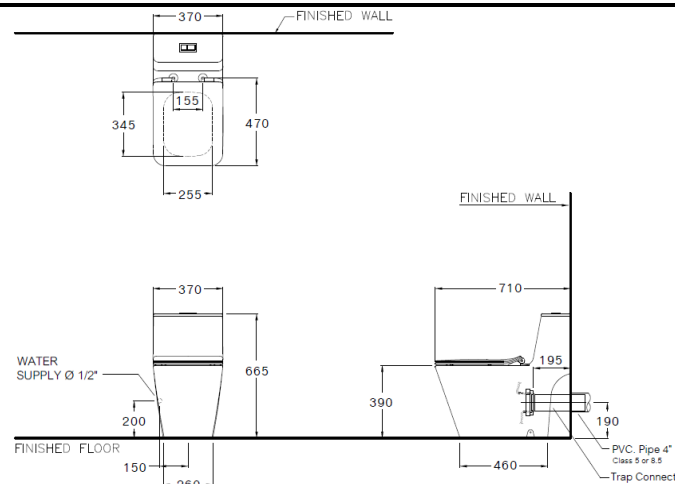

ลักษณะสินค้า

- มาตรฐาน : มอก. 792-2554
- โถสุขภัณฑ์ : ชิ้นเดียว
- ขนาด : 370 x 710 x 665 มม.
- รูปทรงโถ : ทรงเหลี่ยม
- ท่อน้ำทิ้ง : ออกผนัง ระยะ 190 มม.
- ระบบการชำระล้าง : ไตรเพล็กซ์ ฟลัช
- ใช้น้ำ : 3 ลิตร หรือ 4.5 ลิตร

Selling Point

- Two choices for saving water, 3 liters or 4.5 liters. (Save 12.5% more, when compared with 3/6 liters)
- Urea toilet seat cover soft close with European style (Durable & Anti- Scratch)
- "Click Release" toilet seat, easy to install and remove by only a "click"

Product descriptions

- Standard : TIS 792 - 2554
- Water Closet : One Piece Toilet
- Size : 370 x 710 x 665 mm.
- Bowl Shape : Rectangle Shape
- Outlet : P-Trap , rough-in 190 mm.
- Flush System : Triplex Flush
- Water Consumption : 3 Liters or 4.5 Liters

Dimension ware	Dimension pack.	Unit
370 x 710 x 665	410 X 765 X 710	mm.
Net whight	Gross whight	Unit
43.97	51.00	kg.

สอบถามรายละเอียดเพิ่มเติมได้ที่
บริษัทสยามซานิทารีแวร์อินดัสทรี จำกัด
36/11 ถ.วิภาวดีรังสิต แขวงสนามบึง เขตดอนเมือง กรุงเทพฯ 10210
โทร. 0-2973-5040-54 โทรสาร. 0-2973-3470-4
COTTO Call Center โทร. 0-2521-7777
รายละเอียดที่ระบุไว้ในเอกสารนี้ บริษัทอาจเปลี่ยนแปลงได้ตามความเหมาะสม
โดยไม่ต้องแจ้งล่วงหน้า