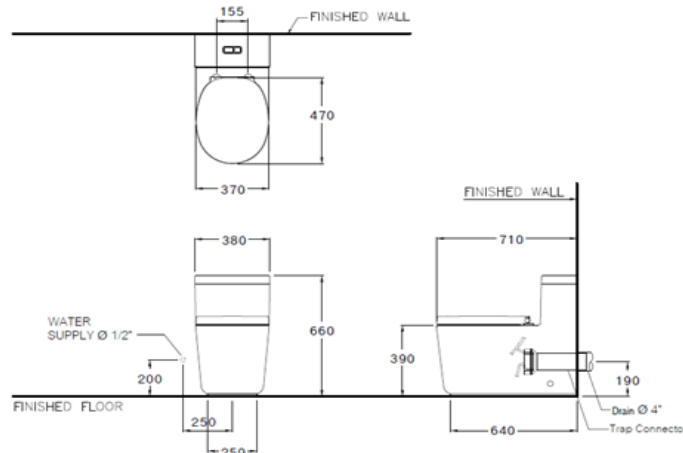

### ลักษณะสินค้า

- มาตรฐาน : มอก. 792-2554
- โถสุขภัณฑ์ : ชิ้นเดียว
- ขนาด : 380 x 710 x 660 มม.
- ลักษณะของโถ : อีลอนเกต
- ท่อน้ำทิ้ง : ออกผนัง ระยะ 190 มม.
- ระบบการชำระล้าง : ไตรเพล็กซ์ ฟลัช
- ใช้น้ำ : 3 ลิตร หรือ 4.5 ลิตร

### Product descriptions

- Standard : TIS 792 - 2554
- Water Closet : One Piece Toilet
- Size : 380 x 710 x 660 mm.
- Bowl Shape : Elongated
- Outlet : P-Trap , rough-in 190 mm.
- Flush System : Triplex Flush
- Water Consumption : 3 Liters or 4.5 Liters

Dimension ware	Dimension pack.	Unit
380 x 710 x 660	425 X 755 X 670	mm.
Net whight	Gross whight	Unit
52.62	60.50	kg.

สอบถามรายละเอียดเพิ่มเติมได้ที่  
 บริษัทสยามธานีทาร์แวร์อินดัสทรี จำกัด  
 36/11 ถ.วิภาวดีรังสิต แขวงสนามบึง เขตดอนเมือง กรุงเทพฯ 10210  
 โทร. 0-2973-5040-54 โทรสาร. 0-2973-3470-4  
 COTTO Call Center โทร. 0-2521-7777  
 รายละเอียดที่ระบุไว้ในเอกสารนี้ บริษัทอาจเปลี่ยนแปลงได้ตามความเหมาะสม โดยไม่ต้องแจ้งล่วงหน้า