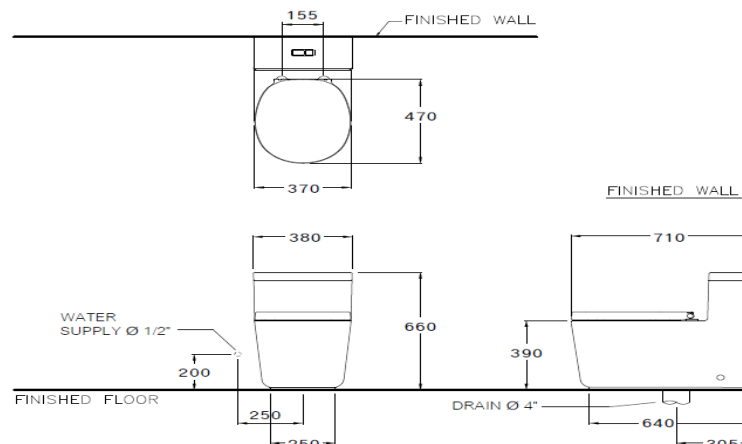

ลักษณะสินค้า

- มาตรฐาน : มอก. 792-2554
- โถสุขภัณฑ์ : ชิ้นเดียว
- ขนาด : 380 x 710 x 660 มม.
- ลักษณะของโถ : ยีลองเกต
- ท่อน้ำทิ้ง : ลงพื้น ระยะ 305 มม.
- ระบบการชำระล้าง : ไตรเพล็กซ์ ฟลัช
- ใช้น้ำ : 3 ลิตร หรือ 4.5 ลิตร

Product descriptions

- Standard : TIS 792 - 2554
- Water Closet : One Piece Toilet
- Size : 380 x 710 x 660 mm.
- Bowl Shape : Elongated
- Outlet : S-Trap , rough-in 305 mm.
- Flush System : Triplex Flush
- Water Consumption : 3 Liters or 4.5 Liters

Dimension ware	Dimension pack.	Unit
380 x 710 x 660	425 X 755 X 670	mm.
Net whight	Gross whight	Unit
52.62	60.50	kg.

สอบถามรายละเอียดเพิ่มเติมได้ที่
บริษัทสยามธานีทาร์แวร์อินดัสทรี จำกัด
36/11 ถ.วิภาวดีรังสิต แขวงสนามบิน เขตดอนเมือง กรุงเทพฯ 10210
โทร. 0-2973-5040-54 โทรสาร. 0-2973-3470-4
COTTO Call Center โทร. 0-2521-7777
รายละเอียดที่ระบุไว้ในเอกสารนี้ บริษัทอาจเปลี่ยนแปลงได้ตามความเหมาะสม
โดยไม่ต้องแจ้งล่วงหน้า