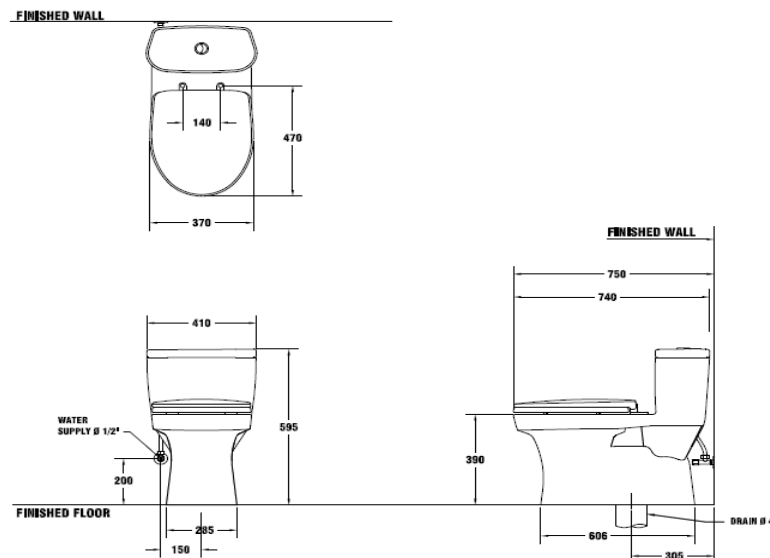

### ลักษณะสินค้า

- มาตรฐาน : มอก. 792-2554
- โถสุขภัณฑ์ : ชิ้นเดียว
- ขนาด : 410 x 740 x 595 มม.
- ลักษณะของโถ : อีลอนเกต
- ท่อน้ำทิ้ง : ลงพื้น ระยะ 305 มม.
- ระบบการชำระล้าง : ไชฟอนิค วอช ดาวน์
- ใช้น้ำ : 3 ลิตร หรือ 4.5 ลิตร

### Selling Point

- Beautiful with skirt-design concealing the trap, also easier to clean.
- Two choices for saving water, 3 liters or 4.5 liters. (Save 12.5% more, when compared with 3/6 liters)
- More comfortable with long toilet seat, elongated shape.
- Soft closed toilet seat, which protects seat crashing.

### Product descriptions

- Standard : TIS 792 - 2554
- Water Closet : One Piece Toilet
- Size : 410 x 740 x 595 mm.
- Bowl Shape : Elongated
- Outlet : S-Trap , rough-in 305 mm.
- Flush System : Siphonic Wash Down
- Water Consumption : 3 Liters or 4.5 Liters

Dimension ware	Dimension pack.	Unit
410 x 740 x 595	470 X 800 X 690	mm.
Net whight	Gross whight	Unit
45.40	53.00	kg.