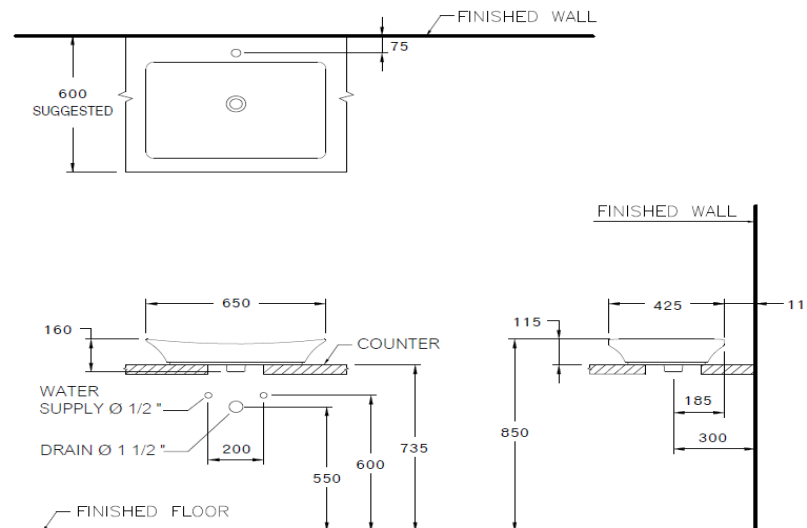

ลักษณะสินค้า

- มาตรฐาน : มอก. 791-2544
- อ่างล้างหน้า : วางบนเคาน์เตอร์
- ขนาด : 650 x 425 x 160 มม.
- มาตรฐานรูก๊อก : ไม่มีรูก๊อก

Selling Point

- Decorative Above Counter Basin "THANTARA"
- THANTARA represent art of architecture of Western civilization and art of Thailand craftsmansh Inspired by the unique stripes of Thai river architecture. (Reflecting an Thai – luxury with the charm of civilization.)

Product descriptions

- Standard : TIS 791 - 2544
- Basin : Above Counter Basin
- Size : 650 x 425 x 160 mm.
- Standard faucet : No faucet hole.

สินค้าในชุด ประกอบด้วย Consist of

อ่างล้างหน้า	Basin	: C0911	ฝาครอบรูน้ำล้น	Overflow Cover	: -
ขาตั้งอ่างล้างหน้า	Pedestal	: -	อุปกรณ์ติดตั้งและน๊อตยึด	Fixing Set	: C94170
ขาอ่างชนิดแขวน	Cover	: -	อุปกรณ์ติดตั้งพร้อมราวเหล็ก	Towel Bar	: -
สแตนเลสครอบท่อน้ำทิ้ง	Stainless Trap Cover	: -	แผ่นเซรามิค	Drain Cover	: -

Dimension ware	Dimension pack.	Unit
650 x 425 x 160	670 x 455 x 210	mm.
Net weight	Gross weight	Unit
12.00	13.00	kg.

สอบถามรายละเอียดเพิ่มเติมได้ที่
บริษัทสยามธานีทาร์แวร์อินดัสทรี จำกัด
36/11 ถ.วิภาวดีรังสิต แขวงสามบ้าน เขตดอนเมือง กรุงเทพฯ 10210
โทร. 0-2973-5040-54 โทรสาร. 0-2973-3470-4
COTTO Call Center โทร. 0-2521-7777
รายละเอียดที่ระบุไว้ในเอกสารนี้ บริษัทอาจเปลี่ยนแปลงได้ตามความเหมาะสม โดยไม่ต้องแจ้งล่วงหน้า