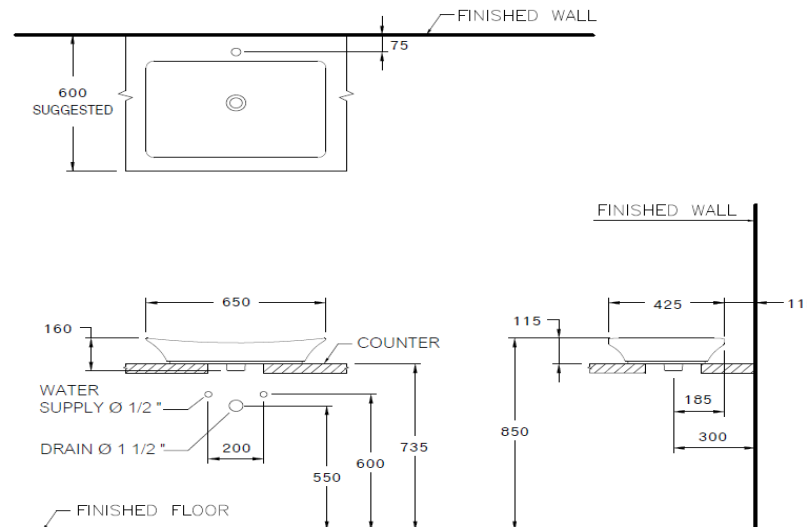

ลักษณะสินค้า

- มาตรฐาน : มอก. 791-2544
- อ่างล้างหน้า : วางบนเคาน์เตอร์
- ขนาด : 650 x 425 x 160 มม.
- มาตรฐานรูก๊อก : ไม่มีรูก๊อก

Selling Point

- Decorative Above Counter Basin "THANTARA"
- THANTARA represent art of architecture of Western civilization and art of Thailand craftsmansh Inspired by the unique stripes of Thai river architecture. (Reflecting an Thai – luxury with the charm of civilization.)
- Hygiene. Less stain and easy to clean.

Product descriptions

- Standard : TIS 791 - 2544
- Basin : Above Counter Basin
- Size : 650 x 425 x 160 mm.
- Standard faucet : No faucet hole.

สินค้าในชุด ประกอบด้วย Consist of

อ่างล้างหน้า	Basin	: C09117	ฝาดรบนรูน้ล้น	Overflow Cover	: -
ขาตั้งอ่างล้างหน้า	Pedestal	: -	อุปกรณ์ติดตั้งและน๊อตยึด	Fixing Set	: C94170
ขาอ่างชนิดแขวน	Cover	: -	อุปกรณ์ติดตั้งพร้อมราวเหล็ก	Towel Bar	: -
สแตนเลสครอบท่อน้ำทิ้ง	Stainless Trap Cover	: -	แผ่นเซรามิค	Drain Cover	: -

Dimension ware	Dimension pack.	Unit
650 x 425 x 160	670 x 455 x 210	mm.
Net weight	Gross weight	Unit
12.00	13.00	kg.

สอบถามรายละเอียดเพิ่มเติมได้ที่
บริษัทสยามซานิทารีแวร์อินดัสทรี จำกัด
36/11 ถ.วิภาวดีรังสิต แขวงสนามบิน เขตดอนเมือง กรุงเทพฯ 10210
โทร. 0-2973-5040-54 โทรสาร. 0-2973-3470-4
COTTO Call Center โทร. 0-2521-7777
รายละเอียดที่ระบุไว้ในเอกสารนี้ บริษัทอาจเปลี่ยนแปลงได้ตามความเหมาะสม โดยไม่ต้องแจ้งล่วงหน้า