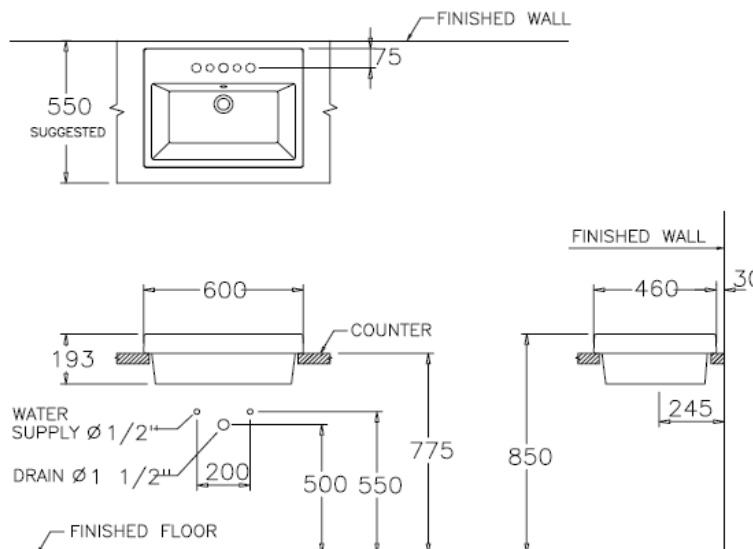

## ลักษณะสินค้า

- มาตรฐาน : มอก. 791-2544
- อ่างล้างหน้า : วางบนเคาน์เตอร์
- ขนาด : 460 x 600 x 205 มม.
- มาตรฐานรูก๊อก : 1 รูก๊อก  
 สิ่งผลิต : ไม่มีรูก๊อก

## Product descriptions

- Standard : TIS 791 - 2544
- Basin : Above counter
- Size : 460 x 600 x 205 mm.
- Standard faucet hole : Standard 1 centered  
 Made to order : No hole

## สินค้าในชุด ประกอบด้วย Consist of

อ่างล้างหน้า Basin	: C0902	ฝาดรอปรับน้ำล้น Overflow Cover	: C9843
ขาตั้งอ่างล้างหน้า Pedestal	: -	อุปกรณ์ติดตั้งและน๊อตยึด Fixing Set	: -
ขาอ่างชนิดแขวน Cover	: -	อุปกรณ์ติดตั้งพร้อมราวเหล็ก Towel Bar	: -
สแตนเลสครอบท่อระบายน้ำ Stainless Trap Cover	: -	แผ่นเซรามิค Drain Cover	: -

Dimension ware	Dimension pack.	Unit
460 x 600 x 205	500 x 655 x 235	mm.
Net whight	Gross whight	Unit
16.50	19.50	kg.