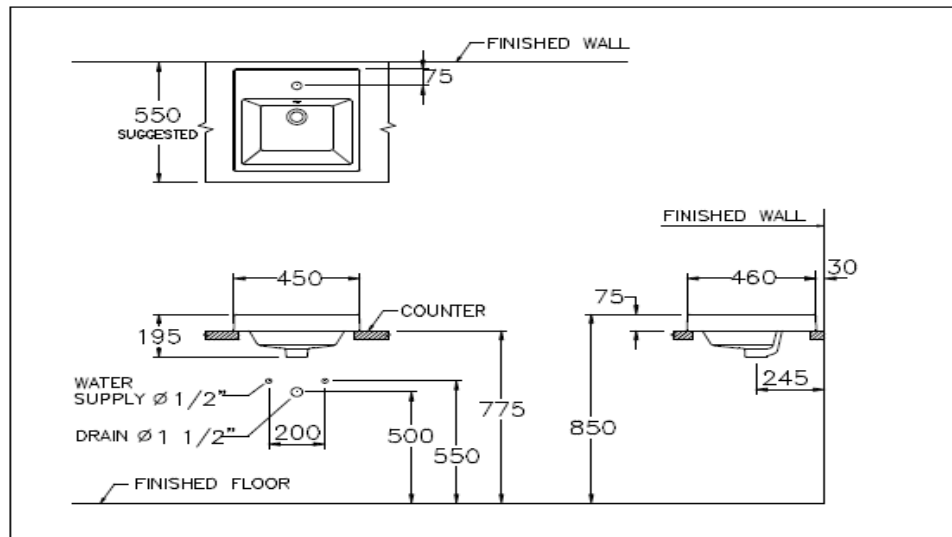

### ลักษณะสินค้า

- มาตรฐาน : มอก. 791-2544
- อ่างล้างหน้า : วางบนเคาน์เตอร์
- ขนาด : 450 x 460 x 195 มม.
- มาตรฐานรูก๊อก : 1 รูก๊อก  
สิ่งผลิต : ไม่มีรูก๊อก

### Product descriptions

- Standard : TIS 791 - 2544
- Basin : Above counter
- Size : 450 x 460 x 195 mm.
- Standard faucet hole : Standard 1 centered  
Made to order : No hole

Dimension ware	Dimension pack.	Unit
450 x 460 x 195	495 X 520 X 230	mm.
Net whight	Gross whight	Unit
13.50	15.50	kg.