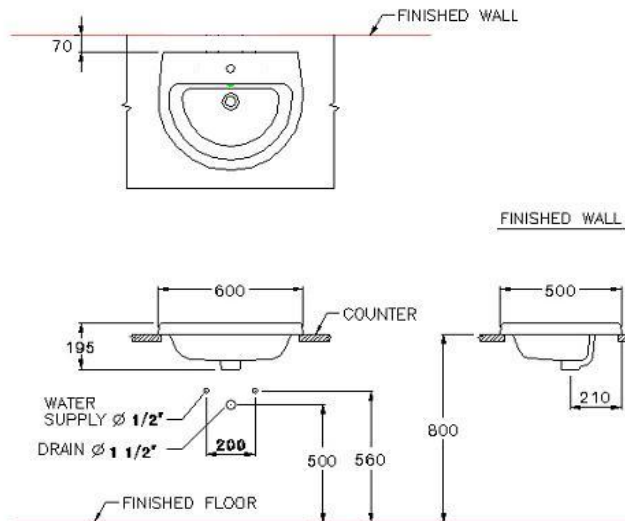

- Counter top basin provide with easy drop-in installation on the counter.
- Hygiene. Less stain and easy to clean.

ลักษณะสินค้า

- มาตรฐาน : มอก. 791-2554
- อ่างล้างหน้า : ฝังบนเคาน์เตอร์
- ขนาด : 600 x 500 x 195 มม.
- มาตรฐานรูก๊อก : 1 รูก๊อก

Product descriptions

- Standard : TIS 791 - 2554
- Basin : Countertop Basin
- Size : 600 x 500 x 195 mm.
- Standard faucet hole : Standard 1 centered

สินค้าในชุด ประกอบด้วย Consist of

อ่างล้างหน้า	Basin	: C05847	ฝาครอบรูน้ำล้น	Overflow Cover	: C9843
ขาตั้งอ่างล้างหน้า	Pedestal	: -	อุปกรณ์ติดตั้งและน็อตยึด	Fixing Set	: -
ขาอ่างชนิดแขวน	Cover	: -	อุปกรณ์ติดตั้งพร้อมราวเหล็ก	Towel Bar	: -
สแตนเลสครอบท่อน้ำทิ้ง	Stainless Trap Cover	: -	แผ่นเซรามิค	Drain Cover	: -

Dimension ware	Dimension pack.	Unit
600 x 500 x 195	620 x 530 x 235	mm.
Net whight	Gross whight	Unit
11.50	15.00	kg.

สอบถามรายละเอียดเพิ่มเติมได้ที่
 บริษัทสยามซานิทารีแวร์อินดัสทรี จำกัด
 36/11 ถ.วิภาวดีรังสิต แขวงสามมามิน เขตดอนเมือง กรุงเทพฯ 10210
 โทร. 0-2973-5040-54 โทรสาร. 0-2973-3470-4
 COTTO Call Center โทร. 0-2521-7777
 รายละเอียดที่ระบุไว้ในเอกสารนี้ บริษัทอาจเปลี่ยนแปลงได้ตามความเหมาะสม
 โดยไม่ต้องแจ้งล่วงหน้า