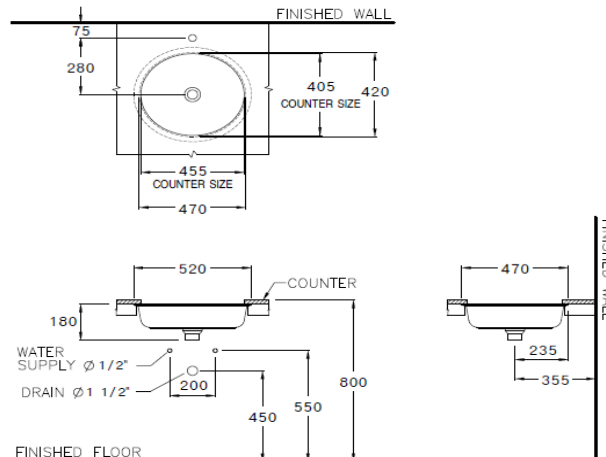

### ลักษณะสินค้า

- มาตรฐาน : มอก. 791-2544
- อ่างล้างหน้า : ฝังใต้เคาน์เตอร์
- ขนาด : 520 x 470 x 180 มม.
- มาตรฐานรูก๊อก : ไม่มีรูก๊อก

### Product descriptions

- Standard : TIS 791 - 2544
- Basin : Under counter basin
- Size : 520 x 470 x 180 mm.
- Standard faucet hole : No faucet hole

Dimension ware	Dimension pack.	Unit
520 x 470 x 180	510 x 550 x 230	mm.
Net whight	Gross whight	Unit
5.72	9.00	kg.

สอบถามรายละเอียดเพิ่มเติมได้ที่  
บริษัทสยามธานีทาร์แวร์อินดัสทรี จำกัด  
36/11 ถ.วิภาวดีรังสิต แขวงสามมึน เขตดอนเมือง กรุงเทพฯ 10210  
โทร. 0-2973-5040-54 โทรสาร. 0-2973-3470-4  
COTTO Call Center โทร. 0-2521-7777  
รายละเอียดที่ระบุไว้ในเอกสารนี้ บริษัทอาจเปลี่ยนแปลงได้ตามความเหมาะสม  
โดยไม่ต้องแจ้งล่วงหน้า