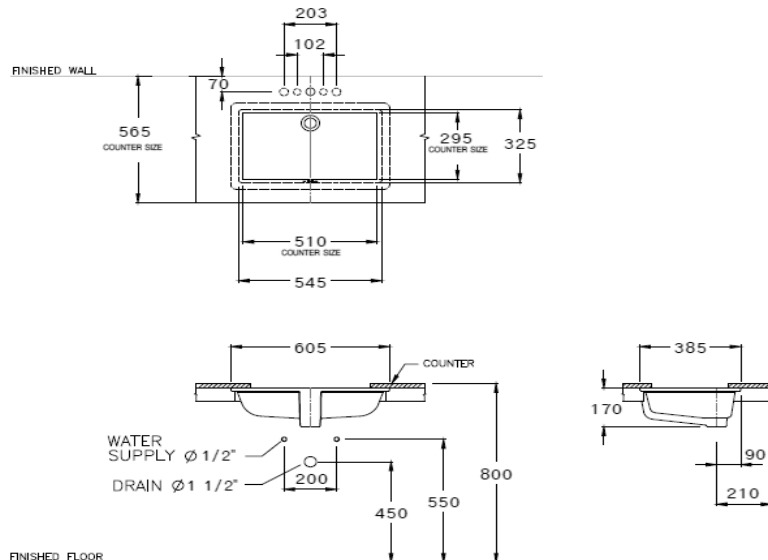

## ลักษณะสินค้า

- มาตรฐาน : มอก. 791-2544
- อ่างล้างหน้า : ฝังใต้เคาน์เตอร์
- ขนาด : 605 x 385 x 170 มม.
- มาตรฐานรูก็อก : ไม่มีรูก็อก

## Product descriptions

- Standard : TIS 791 - 2544
- Basin : Under counter basin
- Size : 605 x 385 x 170 mm.
- Standard faucet hole : No hole

## สินค้าในชุด ประกอบด้วย Consist of

อ่างล้างหน้า	Basin	: C05157	ฝาครอบน้ำล้น	Overflow Cover	: -
ขาตั้งอ่างล้างหน้า	Pedestal	: -	อุปกรณ์ติดตั้งและน๊อตยึด	Fixing Set	: -
ขาอ่างชนิดแขวน	Cover	: -	อุปกรณ์ติดตั้งพร้อมราวเหล็ก	Towel Bar	: -
สแตนเลสครอบท่อน้ำทิ้ง	Stainless Trap Cover	: -	แผ่นเซรามิค	Drain Cover	: -

Dimension ware	Dimension pack.	Unit
605 x 385 x 170	420 x 625 x 215	mm.
Net weight	Gross weight	Unit
10.52	12.00	kg.

สอบถามรายละเอียดเพิ่มเติมได้ที่  
บริษัทสยามซานิทารีแวร์อินดัสทรี จำกัด  
36/11 อ.วิภาวดีรังสิต แขวงสนามบึง เขตดอนเมือง กรุงเทพฯ 10210  
โทร. 0-2973-5040-54 โทรสาร. 0-2973-3470-4  
COTTO Call Center โทร. 0-2521-7777  
รายละเอียดที่ระบุไว้ในเอกสารนี้ บริษัทอาจเปลี่ยนแปลงได้ตามความเหมาะสม  
โดยไม่ต้องแจ้งล่วงหน้า