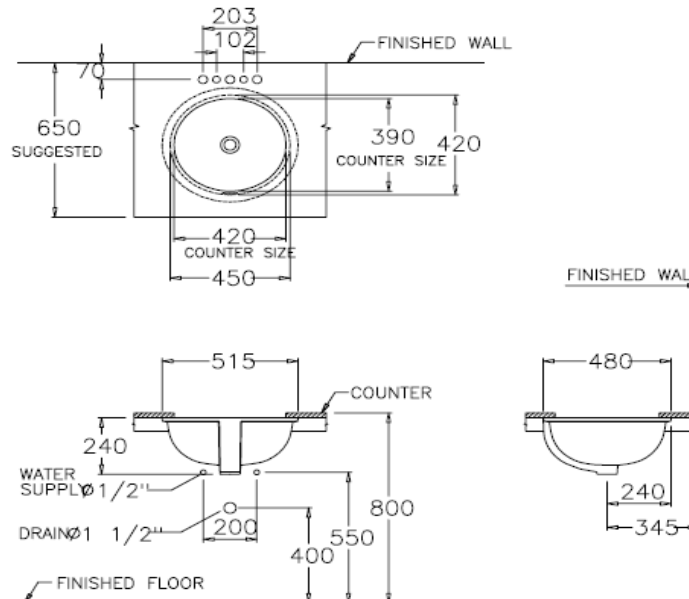

### ลักษณะสินค้า

- มาตรฐาน : มอก. 791-2544
- อ่างล้างหน้า : ฝังใต้เคาน์เตอร์
- ขนาด : 515 x 480 x 240 มม.
- มาตรฐานรูก่อ : -

### Product descriptions

- Standard : TIS 791 - 2544
- Basin : Under counter basin
- Size : 515 x 480 x 240 mm.
- Standard faucet hole : -

### สินค้าในชุด ประกอบด้วย Consist of

อ่างล้างหน้า	Basin	: C0513	ฝาครอบรูน้ำล้น	Overflow Cover	: -
ขาตั้งอ่างล้างหน้า	Pedestal	: -	อุปกรณ์ติดตั้งและน๊อตยึด	Fixing Set	: -
ขาอ่างชนิดแขวน	Cover	: -	อุปกรณ์ติดตั้งพร้อมราวเหล็ก	Towel Bar	: -
สแตนเลสครอบท่อน้ำทิ้ง	Stainless Trap Cover	: -	แผ่นเซรามิค	Drain Cover	: -

Dimension ware	Dimension pack.	Unit
515 x 480 x 240	550 x 492 x 285	mm.
Net weight	Gross weight	Unit
9.70	13.00	kg.