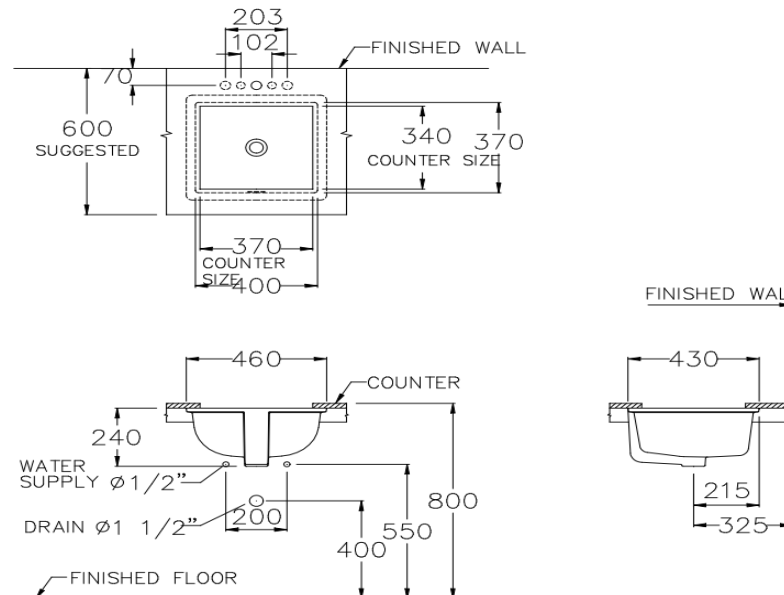

### ลักษณะสินค้า

- มาตรฐาน : มอก. 791-2544
- อ่างล้างหน้า : ฝังใต้เคาน์เตอร์
- ขนาด : 460 x 430 x 240 มม.
- มาตรฐานรูก๊อ : -

### Product descriptions

- Standard : TIS 791 - 2544
- Basin : Under counter basin
- Size : 460 x 430 x 240 mm.
- Standard faucet hole : -

### สินค้าในชุด ประกอบด้วย Consist of

อ่างล้างหน้า	Basin	: C0512	ฝาครอบรูน้ำล้น	Overflow Cover	: -
ขาตั้งอ่างล้างหน้า	Pedestal	: -	อุปกรณ์ติดตั้งและน๊อตยึด	Fixing Set	: -
ขาอ่างชนิดแขวน	Cover	: -	อุปกรณ์ติดตั้งพร้อมราวเหล็ก	Towel Bar	: -
สแตนเลสครอบท่อน้ำทิ้ง	Stainless Trap Cover	: -	แผ่นเซรามิค	Drain Cover	: -

Dimension ware	Dimension pack.	Unit
460 x 430 x 240	460 x 502 x 272	mm.
Net weight	Gross weight	Unit
11.30	13.00	kg.