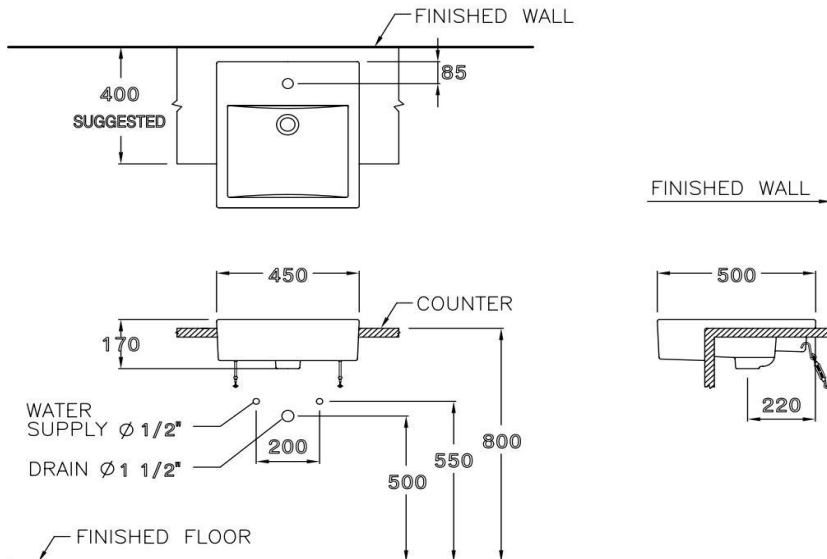

ลักษณะสินค้า

- มาตรฐาน : มอก. 791-2544
- อ่างล้างหน้า : ฝังครึ่งเคาน์เตอร์
- ขนาด : 450 x 500 x 170 มม.
- มาตรฐานรูก๊อก : 1 รูก๊อก

Selling Point

- Semi-recessed basin helps maximizing space utility.
- Hygiene. Less stain and easy to clean.

Product descriptions

- Standard : TIS 791 - 2544
- Basin : Semi recessed
- Size : 450 x 500 x 170 mm.
- Standard faucet hole : Standard 1 centered

สินค้าในชุด ประกอบด้วย Consist of

อ่างล้างหน้า	Basin	: C02717	ฝาดรบนรน้ำล้น	Overflow Cover	: C98431
ขาตั้งอ่างล้างหน้า	Pedestal	: -	อุปกรณ์ติดตั้งและน๊อตยึด	Fixing Set	: C9491
ขาอ่างชนิดแขวน	Cover	: -	อุปกรณ์ติดตั้งพร้อมราวเหล็ก	Towel Bar	: -
สแตนเลสครอบท่อน้ำทิ้ง	Stainless Trap Cover	: -	แผ่นเซรามิค	Drain Cover	: -

Dimension ware	Dimension pack.	Unit
450 x 500 x 170	495 x 550 x 200	mm.
Net weight	Gross weight	Unit
17.00	19.00	kg.

สอบถามรายละเอียดเพิ่มเติมได้ที่
บริษัทสยามซานิทารีแวร์อินดัสทรี จำกัด
36/11 ถ.วิภาวดีรังสิต แขวงสนามบึง เขตดอนเมือง กรุงเทพฯ 10210
โทร. 0-2973-5040-54 โทรสาร. 0-2973-3470-4
COTTO Call Center โทร. 0-2521-7777
รายละเอียดที่ระบุไว้ในเอกสารนี้ บริษัทอาจเปลี่ยนแปลงได้ตามความเหมาะสม
โดยไม่ต้องแจ้งล่วงหน้า