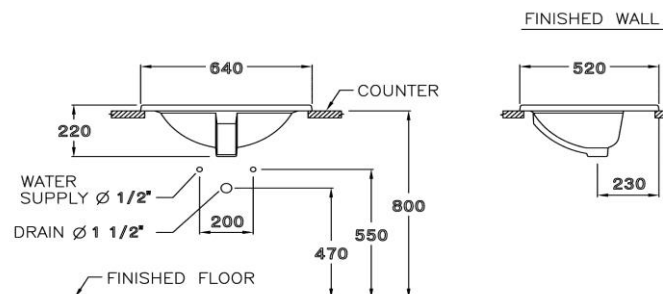

ลักษณะสินค้า

- มาตรฐาน : มอก. 791-2544
- อ่างล้างหน้า : ฝังบนเคาน์เตอร์
- ขนาด : 640 x 520 x 220 มม.
- มาตรฐานรูก๊อก : 1 รูก๊อก

Selling Point

- Counter top basin provide with easy drop-in installation on the counter.
- Hygiene. Less stain and easy to clean.

Product descriptions

- Standard : TIS 791 - 2544
- Basin : Counter Top
- Size : 640 x 520 x 220 mm.
- Standard faucet hole : Standard 1 centered

สินค้าในชุด ประกอบด้วย Consist of

อ่างล้างหน้า	Basin	: C02607	ฝาครอบรูน้ำล้น	Overflow Cover	: -
ขาตั้งอ่างล้างหน้า	Pedestal	: -	อุปกรณ์ติดตั้งและน็อตยึด	Fixing Set	: -
ขาอ่างชนิดแขวน	Cover	: -	อุปกรณ์ติดตั้งพร้อมราวเหล็ก	Towel Bar	: -
สแตนเลสครอบท่อน้ำทิ้ง	Stainless Trap Cover	: -	แผ่นเซรามิค	Drain Cover	: -

Dimension ware	Dimension pack.	Unit
640 x 520 x 220	690 x 570 x 260	mm.
Net weight	Gross weight	Unit
9.60	13.00	kg.

สอบถามรายละเอียดเพิ่มเติมได้ที่
บริษัทสยามซานิทารีแวร์อินดัสทรี จำกัด
36/11 ถ.วิภาวดีรังสิต แขวงสามมามิน เขตดอนเมือง กรุงเทพฯ 10210
โทร. 0-2973-5040-54 โทรสาร. 0-2973-3470-4
COTTO Call Center โทร. 0-2521-7777
รายละเอียดที่ระบุไว้ในเอกสารนี้ บริษัทอาจเปลี่ยนแปลงได้ตามความเหมาะสม
โดยไม่ต้องแจ้งล่วงหน้า