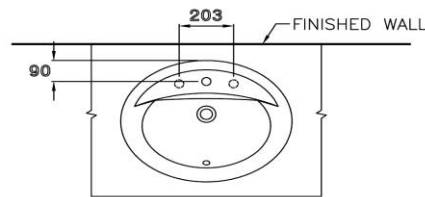

ลักษณะสินค้า

- มาตรฐาน : มอก. 791-2544
- อ่างล้างหน้า : ฝังบนเคาน์เตอร์
- ขนาด : 640 x 520 x 220 มม.
- มาตรฐานรูก๊อก : 1 รูก๊อก

Selling Point

- Counter top basin provide with easy drop-in installation on the counter.
- Hygiene. Less stain and easy to clean.

Product descriptions

- Standard : TIS 791 - 2544
- Basin : Counter Top
- Size : 640 x 520 x 220 mm.
- Standard faucet hole : Standard 1 centered

สินค้าในชุด ประกอบด้วย Consist of

อ่างล้างหน้า	Basin	: C02607	ฝาครอบรูน้ำล้น	Overflow Cover	: -
ขาตั้งอ่างล้างหน้า	Pedestal	: -	อุปกรณ์ติดตั้งและน็อตยึด	Fixing Set	: -
ขาอ่างชนิดแขวน	Cover	: -	อุปกรณ์ติดตั้งพร้อมราวเหล็ก	Towel Bar	: -
สแตนเลสครอบท่อน้ำทิ้ง	Stainless Trap Cover	: -	แผ่นเซรามิค	Drain Cover	: -

Dimension ware	Dimension pack.	Unit
640 x 520 x 220	690 x 570 x 260	mm.
Net weight	Gross weight	Unit
9.60	13.00	kg.

สอบถามรายละเอียดเพิ่มเติมได้ที่
บริษัทสยามซานิทารีแวร์อินดัสทรี จำกัด
36/11 ถ.วิภาวดีรังสิต แขวงสามมามิน เขตดอนเมือง กรุงเทพฯ 10210
โทร. 0-2973-5040-54 โทรสาร. 0-2973-3470-4
COTTO Call Center โทร. 0-2521-7777
รายละเอียดที่ระบุไว้ในเอกสารนี้ บริษัทอาจเปลี่ยนแปลงได้ตามความเหมาะสม
โดยไม่ต้องแจ้งล่วงหน้า