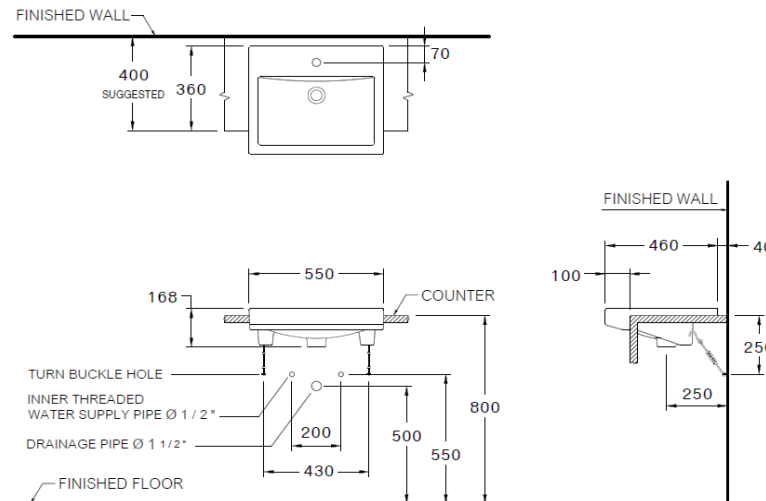

## ลักษณะสินค้า

- มาตรฐาน : มอก. 791-2544
- อ่างล้างหน้า : ฝังครึ่งเคาน์เตอร์
- ขนาด : 550 x 460 x 168 มม.
- มาตรฐานรูก๊อก : 1 รูก๊อก

## Selling Point

- Semi recessed basin provided more efficiency in limited space.
- Geometric Shape design, compatible with any bathroom style.
- Provide space for more convenience.

## Product descriptions

- Standard : TIS 791 - 2544
- Basin : Semi Recessed
- Size : 550 x 460 x 168 mm.
- Standard faucet hole : Standard 1 centered

Dimension ware	Dimension pack.	Unit
550 x 460 x 168	580 x 495 x 210	mm.
Net weight	Gross weight	Unit
13.32	17.00	kg.