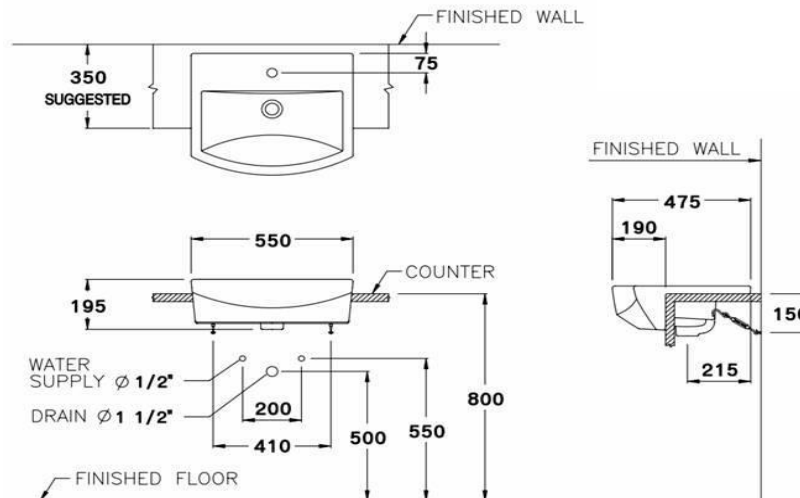

### ลักษณะสินค้า

- มาตรฐาน : มอก. 791-2544
- อ่างล้างหน้า : ฝังครึ่งเคาน์เตอร์
- ขนาด : 550 x 475 x 195 มม.
- มาตรฐานรูก๊อก : 1 รูก๊อก

### Product descriptions

- Standard : TIS 791 - 2544
- Basin : Semi Recessed
- Size : 550 x 475 x 195 mm.
- Standard faucet hole : Standard 1 centered

### สินค้าในชุด ประกอบด้วย Consist of

อ่างล้างหน้า	Basin	: C02427	ฝาครอบรูน้ำล้น	Overflow Cover	: C9843
ขาตั้งอ่างล้างหน้า	Pedestal	: -	อุปกรณ์ติดตั้งและน๊อตยึด	Fixing Set	: C9491
ขาอ่างชนิดแขวน	Cover	: -	อุปกรณ์ติดตั้งพร้อมราวเหล็ก	Towel Bar	: -
สแตนเลสครอบท่อน้ำทิ้ง	Stainless Trap Cover	: -	แผ่นเชรามิค	Drain Cover	: -

Dimension ware	Dimension pack.	Unit
550 x 475 x 195	600 x 505 x 233	mm.
Net weight	Gross weight	Unit
14.60	17.50	kg.