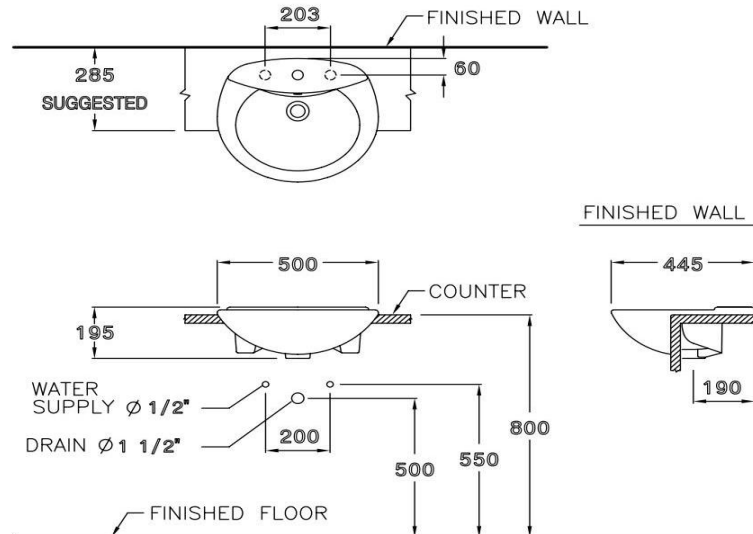

จูเลีย Julia

C0240 จูเลีย อ่างล้างหน้าชนิดฝังครึ่งเคาน์เตอร์
C0240 Julia Semi Recessed Basin

จุดขาย

- อ่างล้างหน้าชนิดฝังครึ่งเคาน์เตอร์ ช่วยให้การใช้พื้นที่มีประสิทธิภาพสูงสุด

ลักษณะสินค้า

- มาตรฐาน : มอก. 791-2544
- อ่างล้างหน้า : ฝังครึ่งเคาน์เตอร์
- ขนาด : 500 x 445 x 195 มม.
- มาตรฐานรูก๊อก : 1 รูก๊อก

Selling Point

- Semi-recessed basin helps maximizing space utility.

Product descriptions

- Standard : TIS 791 - 2544
- Basin : Semi recessed
- Size : 500 x 445 x 195 mm.
- Standard faucet hole : Standard 1 centered

สินค้าในชุด ประกอบด้วย Consist of

อ่างล้างหน้า	Basin	: C0240	ฝาดรบน้ำล้น	Overflow Cover	: C98431
ขาตั้งอ่างล้างหน้า	Pedestal	: -	อุปกรณ์ติดตั้งและน็อตยึด	Fixing Set	: C9491
ขาอ่างชนิดแขวน	Cover	: -	อุปกรณ์ติดตั้งพร้อมราวเหล็ก	Towel Bar	: -
สแตนเลสครอบท่อน้ำทิ้ง	Stainless Trap Cover	: -	แผ่นเซรามิค	Drain Cover	: -

Dimension ware	Dimension pack.	Unit
500 x 445 x 195	515 x 470 x 220	mm.
Net weight	Gross weight	Unit
9.50	12.00	kg.

สอบถามรายละเอียดเพิ่มเติมได้ที่

บริษัทสยามธานีทรีแอนด์อินดัสทรี จำกัด
36/11 ถ.วิภาวดีรังสิต แขวงสนามบ้น เขตดอนเมือง กรุงเทพฯ 10210
โทร. 0-2973-5040-54 โทรสาร. 0-2973-3470-4
COTTO Call Center โทร. 0-2521-7777
รายละเอียดที่ระบุไว้ในเอกสารนี้ บริษัทอาจเปลี่ยนแปลงได้ตามความเหมาะสม โดยไม่ต้องแจ้งล่วงหน้า