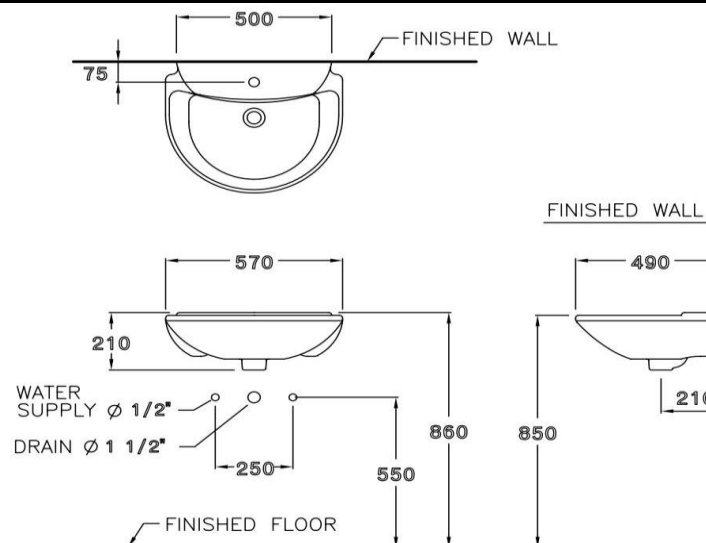

ลักษณะสินค้า

- อ่างล้างหน้า : แขวนผนัง
- ขนาด : 570 x 490 x 21(มม.
- มาตรฐานรูก๊อก : 1 รูก๊อก

Selling Point

- Wall hung basin. Easy installation and gives solution to limited space management.
- Hygiene. Less stain and easy to clean.

Product descriptions

- Basin : Wall hung basin.
- Size : 570 x 490 x 21(mm.
- Standard faucet hole : Standard 1 centered

สินค้าในชุด ประกอบด้วย Consist of

อ่างล้างหน้า	Basin	: C0237	ฝาครอบรูน้ำล้น	Overflow Cover	: C98431
ขาตั้งอ่างล้างหน้า	Pedestal	: -	อุปกรณ์ติดตั้งและน๊อตยึด	Fixing Set	: C943, C9486
ขาอ่างชนิดแขวน	Cover	: -	อุปกรณ์ติดตั้งพร้อมราวเหล็ก	Towel Bar	: -
สแตนเลสครอบท่อน้ำทิ้ง	Stainless Trap Cover	: -	แผ่นเซรามิค	Drain Cover	: -

Dimension ware	Dimension pack.	Unit
570 x 490 x 210	610 x 525 x 255	mm.
Net weight	Gross weight	Unit
15.00	19.00	kg.

สอบถามรายละเอียดเพิ่มเติมได้ที่

บริษัทสยามซานิทารีแวร์อินดัสทรี จำกัด
36/11 ถ.วิภาวดีรังสิต แขวงสนามบึง เขตดอนเมือง กรุงเทพฯ 10210
โทร. 0-2973-5040-54 โทรสาร. 0-2973-3470-4
COTTO Call Center โทร. 0-2521-7777
รายละเอียดที่ระบุไว้ในเอกสารนี้ บริษัทอาจเปลี่ยนแปลงได้ตามความเหมาะสม โดยไม่ต้องแจ้งล่วงหน้า